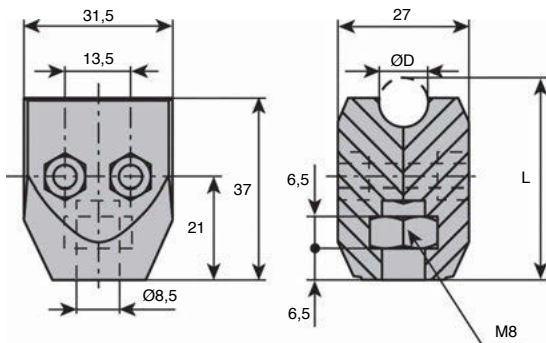

- Matières :

Corps : polyamide renforcé

Visserie : inox 304

REMISES

Qté	1+	50+	100+	200+
Rem. Prix	-5%	-10%	Sur demande	

Références	ØD	L	Masse (kg)	Stock*	Prix Uni. 1 à 49
BSPT-8	8	40	0,04	-	1,62 €
BSPT-10	10	41	0,04	✓	1,62 €
BSPT-12	12	42	0,04	✓	1,62 €
BSPT-14	14	42	0,04	✓	1,62 €

*Dans la limite du disponible - Dimension en mm