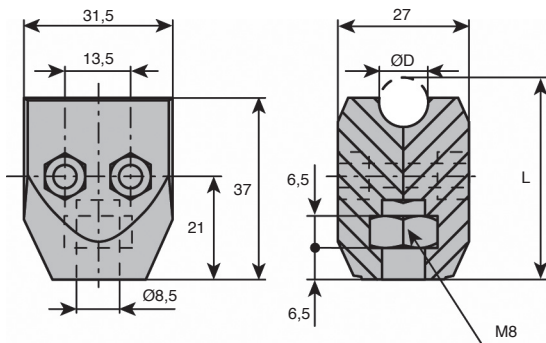

- Matières :

Corps : polyamide renforcé

Visserie : inox 304

Accessoires

- Axes de fixation APB-F (tome 5 p.118)

REMISES

| Qté | 1+ | 50+ | 100+ | 200+ |
|-----------|-----|------|-------------|-------------|
| Rem. Prix | -5% | -10% | Sur demande | Sur demande |

| Références | ØD | L | Masse (kg) | Stock* | Prix Uni. 1 à 49 |
|------------|----|----|------------|--------|------------------|
| BSPT-8 | 8 | 40 | 0,04 | - | 1,74 € |
| BSPT-10 | 10 | 41 | 0,04 | ✓ | 1,74 € |
| BSPT-12 | 12 | 42 | 0,04 | ✓ | 1,74 € |
| BSPT-14 | 14 | 42 | 0,04 | ✓ | 1,74 € |

*Dans la limite du disponible - Dimension en mm