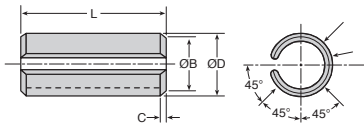

REMISES

Qté	1+	2+	5+
Rem. Prix	-5%	Sur demande	

Référence	Quantité par boîte	Stock*	Prix Uni.
BOX-BETA	138 pièces	✓	117,28 €

*Dans la limite du disponible - Dimensions en mm

Coffret de **goupilles élastiques** ISO 8752

Quantité	ØD	L
50	2	20
50	3	30
50	3	40
50	4	30
50	4	40
50	4	50
30	5	40
30	5	50
20	5	60
20	6	40
20	6	50
20	6	60
10	8	30
10	8	40
10	8	50
10	8	60
10	8	80
5	10	40
5	10	80

REMISES

Qté	1+	2+	5+
Rem. Prix	-5%	Sur demande	