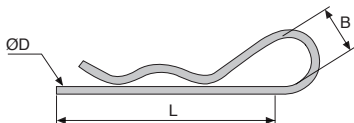

- Goupilles beta en acier zingué blanc

Applications

- Idéal pour les services maintenance ou les ateliers

Accessoires

- Goupille BETA
(tome 1 p.496)

Détails du coffret

Quantité	ØD	L
50	2	47
40	2,5	64
30	3	68
8	4	86
5	5	97
5	6	108