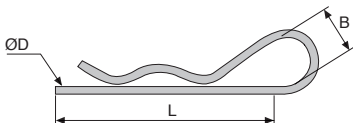

- Goupilles beta en acier zingué blanc

Applications

- Idéal pour les services maintenance ou les ateliers

Accessoires

- Goupille BETA
(tome 1 p.496)

Détails du coffret

Quantité	ØD	L
50	2	47
40	2,5	64
30	3	68
8	4	86
5	5	97
5	6	108