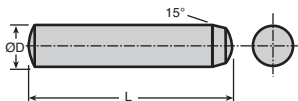

Applications

- Idéal pour les services maintenance ou les ateliers

Accessoires

- Goupille cylindrique DH
(tome 1 p.504)

Détail du coffret

Quantité	ØD	L
100	2	10
50	2	32
100	3	10
50	3	20
100	4	10
30	4	24
50	5	12
40	5	24
30	5	36
50	6	10
40	6	16
30	6	20
25	6	30
20	6	40
30	8	20
20	8	40
20	10	24
10	10	40
10	12	40

REMISES

Qté	1+	2+	5+
Rem. Prix	-5%	Sur demande	

Références	Quantité par boîte	Stock*	Prix Uni.
BOX-DH	805 pièces	✓	397,60 €

*Dans la limite du disponible - Dimensions en mm

Coffret de **goupilles extractibles** DIN7979D