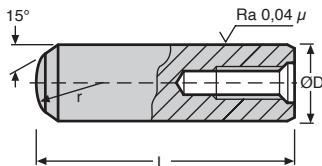

Détail du coffret

Quantité	ØD	L
30	5	20
20	6	24
20	6	30
20	8	24
20	8	30
20	8	40
20	10	30
15	12	40
10	16	60

REMISES

Qté	1+	2+	5+
Rem. Prix	-5%	Sur demande	

Références	Quantité par boîte	Stock*	Prix Uni.
BOX-DHX	175 pièces	-	187,78 €

*Dans la limite du disponible - Dimensions en mm