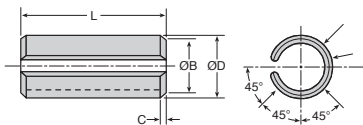

REMISES

Qté	1+	2+	5+
Rem. Prix	-5%	Sur demande	

Référence	Quantité par boîte	Stock*	Prix Uni.
BOX-BETA	138 pièces	✓	117,28 €

*Dans la limite du disponible - Dimensions en mm

Coffret de **goupilles élastiques** ISO 8752

Quantité	ØD	L
50	2	20
50	3	30
50	3	40
50	4	30
50	4	40
50	4	50
30	5	40
30	5	50
20	5	60
20	6	40
20	6	50
20	6	60
10	8	30
10	8	40
10	8	50
10	8	60
10	8	80
5	10	40
5	10	80

REMISES

Qté	1+	2+	5+
Rem. Prix	-5%	Sur demande	