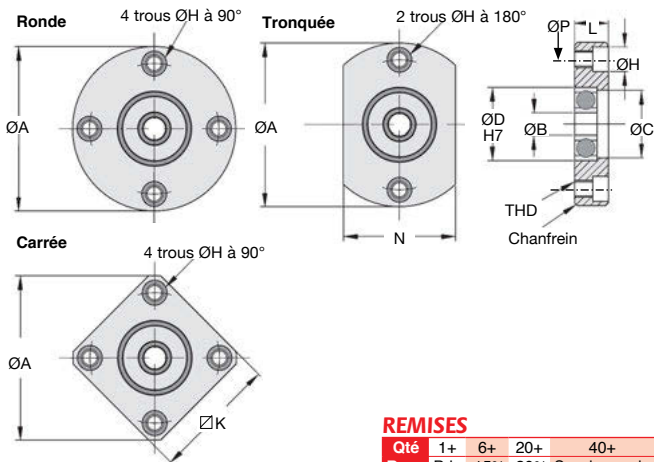

REMISES

Qté	1+	6+	20+	40+
Rem.	Prix	-15%	-20%	Sur demande

ØP	ØH	THD	K	Roulement	N	Prix Uni. 1 à 5		
						Ronde	Tronquée	Carrée
30	Ø7,5x4,5Prof. (M4 Vis)	Ø4,20 (M5)	30	623ZZ	24	56,08 €	63,47 €	66,40 €
30	Ø7,5x4,5Prof. (M4 Vis)	Ø4,20 (M5)	30	634ZZ	24	56,08 €	63,47 €	66,40 €
30	Ø7,5x4,5Prof. (M4 Vis)	Ø4,20 (M5)	30	625ZZ	24	56,08 €	63,47 €	66,40 €
30	Ø7,5x4,5Prof. (M4 Vis)	Ø4,20 (M5)	30	606ZZ	24	56,08 €	63,47 €	66,40 €
46	Ø9,5x5,5Prof. (M5 Vis)	Ø5,20 (M6)	44	608ZZ	40	93,08 €	78,75 €	83,11 €
46	Ø9,5x5,5Prof. (M5 Vis)	Ø5,20 (M6)	44	6000ZZ	40	93,08 €	78,75 €	83,11 €
46	Ø9,5x5,5Prof. (M5 Vis)	Ø5,20 (M6)	44	6201ZZ	40	93,08 €	78,75 €	83,11 €
78	Ø15,0x8,5Prof. (M8 Vis)	Ø8,50 (M10)	77	6202ZZ	67	147,65 €	166,75 €	177,39 €
78	Ø15,0x8,5Prof. (M8 Vis)	Ø8,50 (M10)	77	6003ZZ	67	147,65 €	166,75 €	177,39 €
78	Ø15,0x8,5Prof. (M8 Vis)	Ø8,50 (M10)	77	6004ZZ	67	147,65 €	166,75 €	177,39 €
78	Ø15,0x8,5Prof. (M8 Vis)	Ø8,50 (M10)	77	6005ZZ	67	147,65 €	166,75 €	177,39 €
78	Ø15,0x8,5Prof. (M8 Vis)	Ø8,50 (M10)	77	6006ZZ	67	147,65 €	166,75 €	177,39 €

Dimensions en mm

Tél/ **0 825 88 5000**
Service 0,15 € / min
+ prix appel