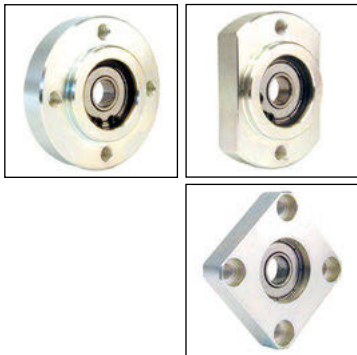

- **Bride avec roulement monté serré collé**
- Roulement fourni avec le logement
- Roulement ZZ (avec plaques de protection)
- Matières :
 - Logement : 60C40 zingué naturel
 - Roulement : acier

Info

- Existe aussi avec roulement monté avec circlips (**BH02**)

Dimensions en mm

REMISES

Qté	1+	6+	20+	40+
Rem.	Prix	-15%	-20%	Sur demande

ØP	ØH	THD	K	Roulement	N	Prix Uni. 1 à 5		
						Ronde	Tronquée	Carrée
30	Ø7,5x4,5Prof. (M4 Vis)	Ø4,20 (M5)	30	623ZZ	24	56,08 €	63,47 €	66,40 €
30	Ø7,5x4,5Prof. (M4 Vis)	Ø4,20 (M5)	30	634ZZ	24	56,08 €	63,47 €	66,40 €
30	Ø7,5x4,5Prof. (M4 Vis)	Ø4,20 (M5)	30	625ZZ	24	56,08 €	63,47 €	66,40 €
30	Ø7,5x4,5Prof. (M4 Vis)	Ø4,20 (M5)	30	606ZZ	24	56,08 €	63,47 €	66,40 €
46	Ø9,5x5,5Prof. (M5 Vis)	Ø5,20 (M6)	44	608ZZ	40	93,08 €	78,75 €	83,11 €
46	Ø9,5x5,5Prof. (M5 Vis)	Ø5,20 (M6)	44	6000ZZ	40	93,08 €	78,75 €	83,11 €
46	Ø9,5x5,5Prof. (M5 Vis)	Ø5,20 (M6)	44	6201ZZ	40	93,08 €	78,75 €	83,11 €
78	Ø15,0x8,5Prof. (M8 Vis)	Ø8,50 (M10)	77	6202ZZ	67	147,65 €	166,75 €	177,39 €
78	Ø15,0x8,5Prof. (M8 Vis)	Ø8,50 (M10)	77	6003ZZ	67	147,65 €	166,75 €	177,39 €
78	Ø15,0x8,5Prof. (M8 Vis)	Ø8,50 (M10)	77	6004ZZ	67	147,65 €	166,75 €	177,39 €
78	Ø15,0x8,5Prof. (M8 Vis)	Ø8,50 (M10)	77	6005ZZ	67	147,65 €	166,75 €	177,39 €
78	Ø15,0x8,5Prof. (M8 Vis)	Ø8,50 (M10)	77	6006ZZ	67	147,65 €	166,75 €	177,39 €

Dimensions en mm

Tél/ **0 825 88 5000**
Service 0,15 € / min
+ prix appel

BH02 Roulement monté avec circlips

- Bride avec roulement monté avec circlips
- Roulement fourni avec le logement
- Roulement ZZ (avec plaques de protection)
- Matières :
 - Logement : 60C40 zingué naturel
 - Roulement : acier
 - Circlips : acier