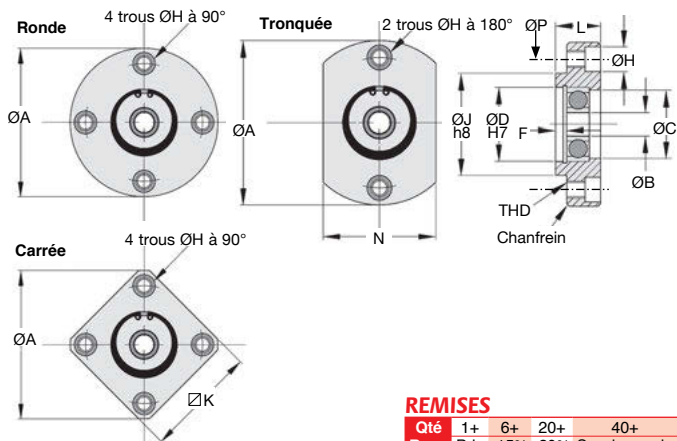

REMISES

Qté	1+	6+	20+	40+
Rem.	Prix -15%	-20%	Sur demande	

ØH	THD	ØK	Roulement	N	ØJ	F	Prix Uni. 1 à 5		
							Ronde	Tronquée	Carrée
Ø7,5x4,5Prof. (M4 Vis)	Ø4,20 (M5)	30	623ZZ	24	Ø22x3	3	61,22 €	69,23 €	72,51 €
Ø7,5x4,5Prof. (M4 Vis)	Ø4,20 (M5)	30	634ZZ	24	Ø22x3	3	61,22 €	69,23 €	72,51 €
Ø7,5x4,5Prof. (M4 Vis)	Ø4,20 (M5)	30	625ZZ	24	Ø22x3	3	61,22 €	69,23 €	72,51 €
Ø7,5x4,5Prof. (M4 Vis)	Ø4,20 (M5)	30	606ZZ	24	Ø22x3	3	61,22 €	69,23 €	72,51 €
Ø9,5x5,5Prof. (M5 Vis)	Ø5,20 (M6)	44	608ZZ	40	Ø36x4	4	83,30 €	85,90 €	120,89 €
Ø9,5x5,5Prof. (M5 Vis)	Ø5,20 (M6)	44	6000ZZ	40	Ø36x4	4	83,30 €	85,90 €	120,89 €
Ø15,0x8,5Prof. (M8 Vis)	Ø5,20 (M6)	44	6201ZZ	40	Ø36x4	4	83,30 €	85,90 €	120,89 €
Ø15,0x8,5Prof. (M8 Vis)	Ø8,50 (M10)	77	6202ZZ	67	Ø66x6	7	120,83 €	136,36 €	193,56 €
Ø15,0x8,5Prof. (M8 Vis)	Ø8,50 (M10)	77	6003ZZ	67	Ø66x6	7	120,83 €	136,36 €	193,56 €
Ø15,0x8,5Prof. (M8 Vis)	Ø8,50 (M10)	77	6004ZZ	67	Ø66x6	7	120,80 €	136,36 €	193,56 €
Ø15,0x8,5Prof. (M8 Vis)	Ø8,50 (M10)	77	6005ZZ	67	Ø66x6	7	120,83 €	136,36 €	193,56 €
Ø15,0x8,5Prof. (M8 Vis)	Ø8,50 (M10)	77	6006ZZ	67	Ø66x6	7	120,83 €	136,36 €	193,56 €

Dimensions en mm

Tél/ 0 825 88 5000
Service 0,15 € / min
+ prix appel