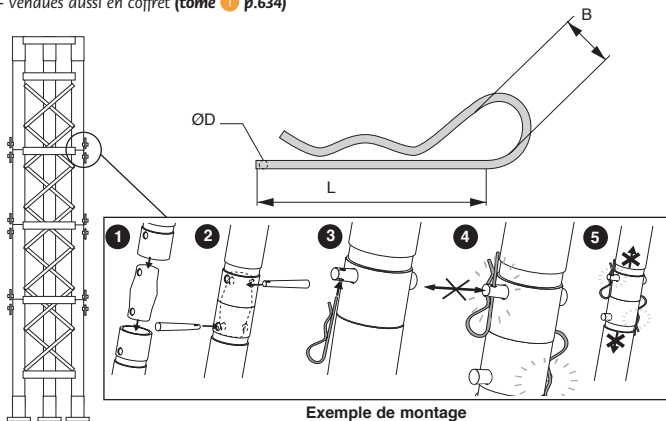

- Goupille économique

- Matière :

Acier zingué blanc

- Conditionnées par lot

Avantage

- Montage/démontage manuel

Infos

- Vendues aussi en coffret (tome 1 p.634)

Exemple de montage

REMISES

Qté	1+	5+	10+	21+
Rem.	Prix -10%	-20%	Sur demande	

Références	ØD	L	B	Pour arbre	Masse au 100 (kg)	Quantité par lot	Stock*	Prix Uni. 1 à 4
BETA-2/B	2	53	12	9-11	0,5	100	✓	8,67 €
BETA-2.5/B	2,5	52	10	11-13	0,6	100	✓	10,88 €
BETA-3/B	3	66	15	13-17	0,9	100	✓	14,00 €
BETA-4/B	4	83	22	17-20	2,3	100	✓	26,86 €
BETA-4.5/B	4,5	68	24	20-23	2,5	100	✓	35,71 €
BETA-5/B	5	100	23	23-26	3,9	100	✓	45,72 €
BETA-6/B	6	105	26	26-30	6,0	50	✓	33,10 €
BETA-7/B	7	125	26	30-34	9,1	25	-	44,66 €
BETA-8/B	8	142	29	34-45	13,6	25	-	55,88 €

*Dans la limite du disponible - Dimensions en mm

- Goupille économique
- Matière :
Inox AISI 304
- Conditionnées par lot

Avantage

- Montage/démontage manuel

Exemple de montage

REMISES

Qté	1+	5+	10+	15+
Rem. Prix	-10%	-20%	Sur demande	

* Dans la limite du disponible - Dimensions en mm