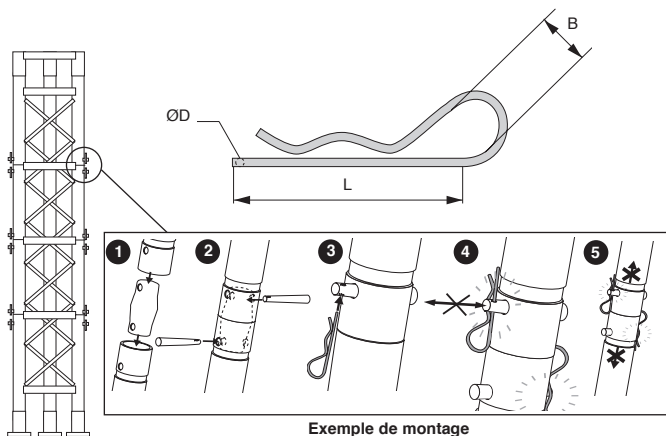

Exemple de montage

REMISES

Qté	1+	5+	10+	21+
Rem.	Prix -10%	-20%	Sur demande	

Références	ØD	L	B	Pour arbre	Masse au 100 (kg)	Quantité par lot	Stock*	Prix Uni. 1 à 4
BETA-2/B	2	53	12	9-11	0,5	100	✓	8,67 €
BETA-2.5/B	2,5	52	10	11-13	0,6	100	✓	10,88 €
BETA-3/B	3	66	15	13-17	0,9	100	✓	14,00 €
BETA-4/B	4	83	22	17-20	2,3	100	✓	26,86 €
BETA-4.5/B	4,5	68	24	20-23	2,5	100	✓	35,71 €
BETA-5/B	5	100	23	23-26	3,9	100	✓	45,72 €
BETA-6/B	6	105	26	26-30	6,0	50	✓	33,10 €
BETA-7/B	7	125	26	30-34	9,1	25	-	44,66 €
BETA-8/B	8	142	29	34-45	13,6	25	-	55,88 €

*Dans la limite du disponible - Dimensions en mm

- Goupille économique
- Matière :
Inox AISI 304
- Conditionnées par lot

Avantage

- Montage/démontage manuel

Exemple de montage

REMISES

Qté	1+	5+	10+	15+
Rem. Prix	-10%	-20%	Sur demande	

* Dans la limite du disponible - Dimensions en mm