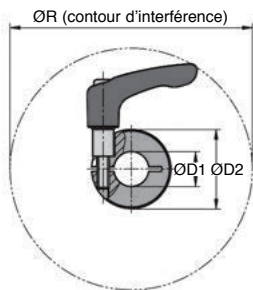

*Dans la limite du disponible - Dimensions en mm

Bague d'arrêt fendue avec manette indexable

Inox

BAG-MI/SS

Manipulation fréquente

- Assure une répartition homogène des forces de serrage
- Serrage important sur tout type d'arbre
- Matière :
Inox 303 poli

Avantages

- Epouse parfaitement l'arbre et permet une force de serrage très élevée sans l'endommager

Info.

- Tolérance recommandée pour l'arbre h11

REMISES

Qté	1+	6+	40+
Rem.	Prix	-15%	Sur demande

Références	ØD1	ØD2	B	ØR	Stock*	Prix uni. de 1 à 5
BAG1-010-MI/SS	10	24	9	44,1	✓	22,23 €
BAG1-012-MI/SS	12	28	11	90,4	-	22,56 €
BAG1-015-MI/SS	15	34	13	105,0	✓	26,38 €
BAG1-016-MI/SS	16	34	13	105,0	✓	26,66 €
BAG1-018-MI/SS	18	36	13	105,7	-	29,44 €
BAG1-020-MI/SS	20	40	15	103,8	✓	34,12 €
BAG1-022-MI/SS	22	42	15	104,2	-	35,04 €
BAG1-025-MI/SS	25	45	15	104,8	✓	35,96 €
BAG1-028-MI/SS	28	48	15	106,8	-	37,81 €
BAG1-030-MI/SS	30	54	15	112,6	✓	39,65 €
BAG1-040-MI/SS	40	60	15	113,2	✓	55,04 €
BAG1-050-MI/SS	50	78	19	150,2	-	109,19 €