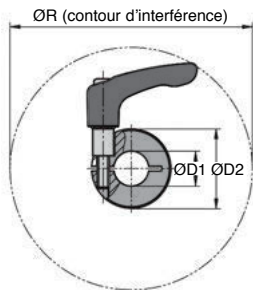

Bague d'arrêt fendue avec manette indexable

BAG-MI

Acier

- Assure une répartition homogène des forces de serrage
- Serrage important sur tout type d'arbre
- Matière :
Acier S250Pb bruni

Manipulation fréquente

Avantages

- Epouse parfaitement l'arbre et permet une force de serrage très élevée sans l'endommager

Info.

- Tolérance recommandée pour l'arbre h11

REMISES

Qté	1+	6+	20+	40+
Rem.	Prix	-15%	-20%	Sur demande

*Dans la limite du disponible - Dimensions en mm

Bague d'arrêt fendue avec manette indexable

Inox

BAG-MI/SS

Manipulation fréquente

- Assure une répartition homogène des forces de serrage
- Serrage important sur tout type d'arbre
- Matière :
Inox 303 poli