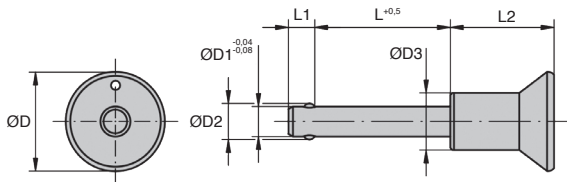

- **Autobloquante**
- Matières :
Corps inox 303 finition naturelle
Ressort inox 301
Bille inox
- T° d'utilisation : max +250°C

Avantages

- La forme de la poignée protège le bouton et empêche un actionnement involontaire
- Appuyer = déverrouiller
- Pour fixer, arrêter, ajuster, changer et bloquer rapidement
- Déverrouillage simple, et rapide lors des opérations d'assemblage répétitives
- Anti-corrosion

Accessoire

- Câble de retenue CDR (tome 1 p.39)

REMISES

Qté	1+	6+	10+
Rem. Prix	-5%	Sur demande	

Références	ØD	ØD1	ØD2	ØD3	L	L1	L2	Pour alésage H11	Résistance double cisaillement (kN)	Prix Uni. 1 à 5
BAB5-10/P/SS	25	5	5,5	14	10	6	26,5	5	15	20,48 €
BAB5-15/P/SS	25	5	5,5	14	15	6	26,5	5	15	20,86 €
BAB5-20/P/SS	25	5	5,5	14	20	6	26,5	5	15	21,26 €
BAB5-25/P/SS	25	5	5,5	14	25	6	26,5	5	15	22,84 €
BAB5-30/P/SS	25	5	5,5	14	30	6	26,5	5	15	23,13 €

Dimensions en mm