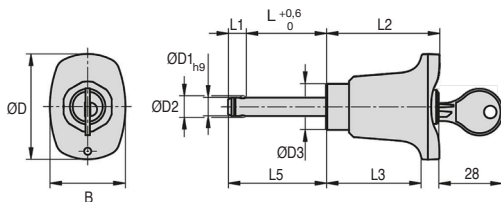

REMISES

Qté	1+	6+	10+
Rem. Prix	-5%	-5%	Sur demande

Référence	B	ØD	ØD1	ØD2	ØD3	L	L1	L2	L3	L5	Résistance double cisaillement kN min	Prix Uni. 1 à 5
BAB8-20/V/R	33	45,9	8	9,5	20	20	7,8	49,5	41,3	27,8	38	43,94 €
BAB8-25/V/R	33	45,9	8	9,5	20	25	7,8	49,5	41,3	32,8	38	43,94 €
BAB8-30/V/R	33	45,9	8	9,5	20	30	7,8	49,5	41,3	37,8	38	47,10 €
BAB8-35/V/R	33	45,9	8	9,5	20	35	7,8	49,5	41,3	42,8	38	47,10 €
BAB8-40/V/R	33	45,9	8	9,5	20	40	7,8	49,5	41,3	47,8	38	47,10 €
BAB8-45/V/R	33	45,9	8	9,5	20	45	7,8	49,5	41,3	52,8	38	47,10 €
BAB8-50/V/R	33	45,9	8	9,5	20	50	7,8	49,5	41,3	57,8	38	47,10 €
BAB10-20/V/R	33	45,9	10	12,0	20	20	8,9	49,5	41,3	28,9	60	61,41 €
BAB10-25/V/R	33	45,9	10	12,0	20	25	8,9	49,5	41,3	33,9	60	61,41 €
BAB10-30/V/R	33	45,9	10	12,0	20	30	8,9	49,5	41,3	38,9	60	64,08 €
BAB10-35/V/R	33	45,9	10	12,0	20	35	8,9	49,5	41,3	43,9	60	64,08 €
BAB10-40/V/R	33	45,9	10	12,0	20	40	8,9	49,5	41,3	48,9	60	64,08 €
BAB10-45/V/R	33	45,9	10	12,0	20	45	8,9	49,5	41,3	53,9	60	64,08 €
BAB10-50/V/R	33	45,9	10	12,0	20	50	8,9	49,5	41,3	58,9	60	64,08 €
BAB10-60/V/R	33	45,9	10	12,0	20	60	8,9	49,5	41,3	68,9	60	67,40 €
BAB12-25/V/R	33	45,9	12	14,5	20	25	9,9	49,5	41,3	34,9	86	55,18 €
BAB12-30/V/R	33	45,9	12	14,5	20	30	9,9	49,5	41,3	39,9	86	58,16 €
BAB12-35/V/R	33	45,9	12	14,5	20	35	9,9	49,5	41,3	44,9	86	58,16 €
BAB12-40/V/R	33	45,9	12	14,5	20	40	9,9	49,5	41,3	49,9	86	58,16 €
BAB12-45/V/R	33	45,9	12	14,5	20	45	9,9	49,5	41,3	54,9	86	58,16 €
BAB12-50/V/R	33	45,9	12	14,5	20	50	9,9	49,5	41,3	59,9	86	58,16 €
BAB12-60/V/R	33	45,9	12	14,5	20	60	9,9	49,5	41,3	69,9	86	61,14 €
BAB12-70/V/R	33	45,9	12	14,5	20	70	9,9	49,5	41,3	79,9	86	61,14 €
BAB12-80/V/R	33	45,9	12	14,5	20	80	9,9	49,5	41,3	89,9	86	63,78 €
BAB16-30/V/R	33	45,9	16	19	20	30	13,1	49,5	41,3	43,1	153	81,76 €
BAB16-35/V/R	33	45,9	16	19	20	35	13,1	49,5	41,3	48,1	153	83,07 €
BAB16-40/V/R	33	45,9	16	19	20	40	13,1	49,5	41,3	53,1	153	83,07 €
BAB16-45/V/R	33	45,9	16	19	20	45	13,1	49,5	41,3	58,1	153	83,07 €
BAB16-50/V/R	33	45,9	16	19	20	50	13,1	49,5	41,3	63,1	153	83,07 €
BAB16-60/V/R	33	45,9	16	19	20	60	13,1	49,5	41,3	73,1	153	88,27 €
BAB16-70/V/R	33	45,9	16	19	20	70	13,1	49,5	41,3	83,1	153	88,27 €
BAB16-80/V/R	33	45,9	16	19	20	80	13,1	49,5	41,3	93,1	153	93,43 €

Dimensions en mm