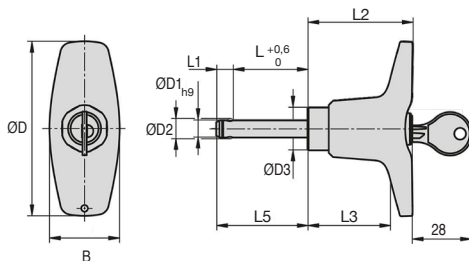

- La version verrouillable empêche tout desserrage involontaire du raccordement
- Le déverrouillage des billes ne peut être effectué qu'au moyen d'une clé
- Matières :
 - Poignée : Thermoplastique rouge (RAL3020)
 - Axe : inox 303
 - Composants : inox
 - Serrure : Zamak
 - Clé acier zingué
- Pour alésage H11

Infos

- Résistance au cisaillement selon DIN 50141
- La serrure à poussoir est à fermeture identique. Tous les barilletts peuvent être ouverts avec la même clé. Les goupilles d'arrêt verrouillables sont livrées avec deux clés