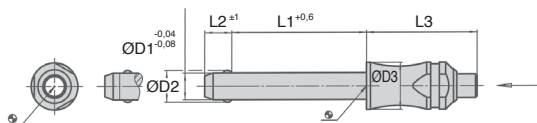

- Autobloquante

- Matières :

Axe : inox 630, trempé par précipitation, avec revêtement résistant (marquage)

Ressort : inox

- T° d'utilisation : max. +250°C

Avantages

- Appuyer = déverrouiller
- Pour fixer, arrêter, ajuster, changer et bloquer rapidement
- Déverrouillage simple, et rapide lors des opérations d'assemblage répétitives
- Anti-corrosion
- Embout trempé, hautement résistant, anti-usure, supportant des sollicitations extrêmes
- Compacte avec poignée ergonomique

Appuyer pour déverrouiller

Accessoire

- Câble de retenue CDR/S (tome 1 p.38)

REMISES

Qté	1+	6+	10+
Rem. Prix	-5%	Sur demande	

Références	ØD1	L1	ØD2	ØD3	L2	L3	Pour alésage H11	Résistance double cisaillement (kN)	Masse (g)	Stock*	Prix Uni. 1 à 5
BAB5-10/S	5	10	5,5	10	6,0	26,2	5	24	15	✓	35,98 €
BAB5-15/S	5	15	5,5	10	6,0	26,2	5	24	16	-	35,98 €
BAB5-20/S	5	20	5,5	10	6,0	26,2	5	24	17	-	35,98 €
BAB5-25/S	5	25	5,5	10	6,0	26,2	5	24	18	-	35,98 €
BAB5-30/S	5	30	5,5	10	6,0	26,2	5	24	19	✓	38,07 €
BAB6-10/S	6	10	7,0	10	7,0	26,2	6	35	17	-	36,32 €
BAB6-15/S	6	15	7,0	10	7,0	26,2	6	35	18	-	36,32 €
BAB6-20/S	6	20	7,0	10	7,0	26,2	6	35	19	-	36,32 €
BAB6-25/S	6	25	7,0	10	7,0	26,2	6	35	20	✓	36,32 €
BAB6-30/S	6	30	7,0	10	7,0	26,2	6	35	21	-	40,33 €
BAB6-35/S	6	35	7,0	10	7,0	26,2	6	35	22	-	40,33 €
BAB6-40/S	6	40	7,0	10	7,0	26,2	6	35	23	-	40,33 €
BAB6-45/S	6	45	7,0	10	7,0	26,2	6	35	24	-	40,33 €
BAB6-50/S	6	50	7,0	10	7,0	26,2	6	35	25	-	40,33 €