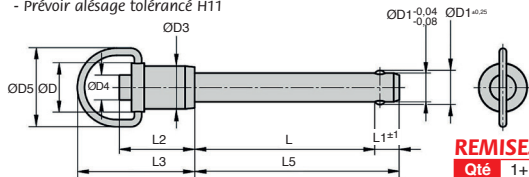

Broche à billes **inox trempé** à anneau **Inx**

BABPASS Ø12 à Ø16

Avec poignée anneau

- Autobloquante

- Matières :

- Axe inox 630 trempé 40Hrc passivé
- Poignée et bouton pression inox 303 passivé
- Ressort inox
- Billes inox 440C trempé 58Hrc et passivé

Avantages

- Déverrouillage simple, et rapide lors des opérations d'assemblage répétitives
- La goupille en Inox trempé à résistance élevée peut être soumise à des sollicitations extrêmes et est extrêmement résistante à l'usure

Montage

- Prévoir alésage tolérancé H11

REMISES

Qté	1+	6+	10+
Rem. Prix		-5%	Sur demande

Références	ØD1	L	ØD	ØD2	ØD3	ØD4	ØD5	L1	L2	L3	L5	Résistance double cisaillement (kN)	Prix Uni. 1 à 5
BAB12-50/PA/SS	12	50	20,6	14,5	18,3	10,7	36,3	10	32,3	47,8	60,0	144,1	80,31 €
BAB12-60/PA/SS	12	60	20,6	14,5	18,3	10,7	36,3	10	32,3	47,8	70,0	144,1	80,31 €
BAB12-70/PA/SS	12	70	20,6	14,5	18,3	10,7	36,3	10	32,3	47,8	80,0	144,1	80,31 €
BAB12-80/PA/SS	12	80	20,6	14,5	18,3	10,7	36,3	10	32,3	47,8	90,0	144,1	80,31 €
BAB12-90/PA/SS	12	90	20,6	14,5	18,3	10,7	36,3	10	32,3	47,8	100,0	144,1	94,26 €
BAB12-100/PA/SS	12	100	20,6	14,5	18,3	10,7	36,3	10	32,3	47,8	110,0	144,1	94,26 €
BAB16-25/PA/SS	16	25	26,9	19,0	23,9	13,7	43,7	14	41,9	65,3	39,0	257,2	92,35 €
BAB16-30/PA/SS	16	30	26,9	19,0	23,9	13,7	43,7	14	41,9	65,3	44,0	257,2	105,33 €
BAB16-35/PA/SS	16	35	26,9	19,0	23,9	13,7	43,7	14	41,9	65,3	49,0	257,2	105,33 €
BAB16-40/PA/SS	16	40	26,9	19,0	23,9	13,7	43,7	14	41,9	65,3	54,0	257,2	105,33 €
BAB16-45/PA/SS	16	45	26,9	19,0	23,9	13,7	43,7	14	41,9	65,3	59,0	257,2	105,33 €
BAB16-50/PA/SS	16	50	26,9	19,0	23,9	13,7	43,7	14	41,9	65,3	64,0	257,2	105,33 €
BAB16-60/PA/SS	16	60	26,9	19,0	23,9	13,7	43,7	14	41,9	65,3	74,0	257,2	118,31 €
BAB16-70/PA/SS	16	70	26,9	19,0	23,9	13,7	43,7	14	41,9	65,3	84,0	257,2	118,31 €
BAB16-80/PA/SS	16	80	26,9	19,0	23,9	13,7	43,7	14	41,9	65,3	94,0	257,2	118,31 €
BAB16-90/PA/SS	16	90	26,9	19,0	23,9	13,7	43,7	14	41,9	65,3	104,0	257,2	131,28 €
BAB16-100/PA/SS	16	100	26,9	19,0	23,9	13,7	43,7	14	41,9	65,3	114,0	257,2	131,28 €

Dimensions en mm