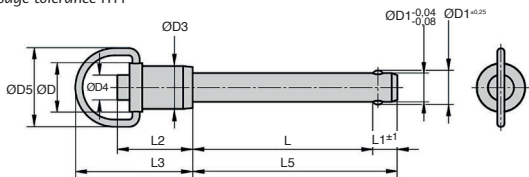

Broche à billes **inox trempé** à anneau **Inx**

BABPASS Ø5 à Ø12

Avec poignée anneau

- Autobloquante

- Matières :

Axe inox 630 trempé 40HRC passivé
Poignée et bouton pression inox 303 passivé
Ressort inox
Billes inox 440C trempé 58HRC et passivé

Avantages

- Déverouillage simple, et rapide lors des opérations d'assemblage répétitives
- La goupille en Inox trempé à résistance élevée peut être soumise à des sollicitations extrêmes et est extrêmement résistante à l'usure

Montage

- Prévoir alésage tolérancé H11

REMISES

Qté	1+	6+	10+
Rem. Prix	-5%	Sur demande	

Références	ØD1	L	ØD	ØD2	ØD3	ØD4	ØD5	L1	L2	L3	L5	Résistance double cisaillement (kN)	Prix Uni. 1 à 5
BAB5-10/PA/SS	5	10	15	5,54	11,9	5,8	29,5	6	23,4	36,8	16	24,4	41,61 €
BAB5-15/PA/SS	5	15	15	5,54	11,9	5,8	29,5	6	23,4	36,8	21	24,4	41,61 €
BAB5-20/PA/SS	5	20	15	5,54	11,9	5,8	29,5	6	23,4	36,8	26	24,4	41,61 €
BAB5-25/PA/SS	5	25	15	5,54	11,9	5,8	29,5	6	23,4	36,8	31	24,4	41,61 €
BAB5-30/PA/SS	5	30	15	5,54	11,9	5,8	29,5	6	23,4	36,8	36	24,4	42,46 €
BAB5-35/PA/SS	5	35	15	5,54	11,9	5,8	29,5	6	23,4	36,8	41	24,4	42,46 €
BAB5-40/PA/SS	5	40	15	5,54	11,9	5,8	29,5	6	23,4	36,8	46	24,4	42,46 €
BAB5-45/PA/SS	5	45	15	5,54	11,9	5,8	29,5	6	23,4	36,8	51	24,4	42,77 €
BAB5-50/PA/SS	5	50	15	5,54	11,9	5,8	29,5	6	23,4	36,8	56	24,4	42,77 €
BAB5-60/PA/SS	5	60	15	5,54	11,9	5,8	29,5	6	23,4	36,8	66	24,4	47,75 €
BAB5-70/PA/SS	5	70	15	5,54	11,9	5,8	29,5	6	23,4	36,8	76	24,4	47,75 €
BAB5-80/PA/SS	5	80	15	5,54	11,9	5,8	29,5	6	23,4	36,8	86	24,4	47,75 €
BAB5-90/PA/SS	5	90	15	5,54	11,9	5,8	29,5	6	23,4	36,8	96	24,4	49,29 €
BAB5-100/PA/SS	5	100	15	5,54	11,9	5,8	29,5	6	23,4	36,8	106	24,4	56,91 €

Dimensions en mm