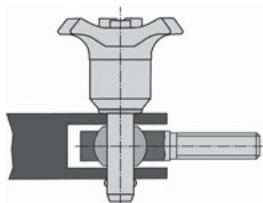

Accessoire

- Câble de retenue CDR (tome 1 p.35)

inox 303

Matière moins chère !

Exemple d'application