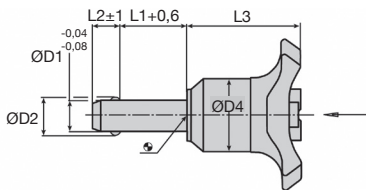

BABss Pour verrouillage simple et rapide

- **Autobloquante**
- **Matières :**
  - Axe : inox 303
  - Ressort : inox
  - Poignée : plastique (PA6)
- T° d'utilisation : -30°C à 80°C

Avantages

- Appuyer = déverrouiller : pour fixer, arrêter, ajuster, changer et bloquer rapidement
- Déverrouillage simple et rapide pour assemblages répétitifs
- Supporte des sollicitations extrêmes
- Anti-corrosion
- Poignée ergonomique
- Poignée conçue pour éviter le déverrouillage inintentionnel

Options

- Plusieurs combinaisons de couleurs possibles
- Broche à billes inox 630 trempé (BAB)
  - = résistance double cisaillement accrue

Accessoire

- Câble de retenue CDR (tome 1 p.39)

inox 303

Matière moins chère !