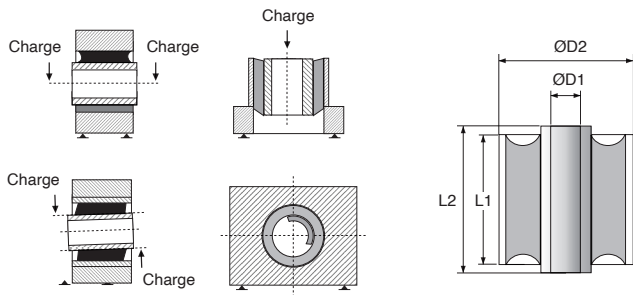

Avantages

- Remplace avantageusement l'articulation mécanique dans le cas de mouvements d'oscillation ou de pivotement d'amplitude limitée