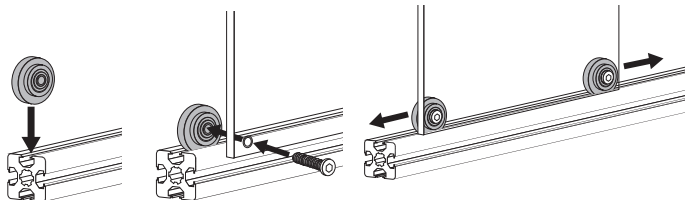

Roue pour profilé aluminium

Roulette de guidage

ACLRP

- Roue pour guidage dans la rainure du profilé aluminium
- Avec roulement à billes
- Matière :
Nylon renforcé fibres de verre
- Couleur RAL 7012 (gris basalte)

Avantage

- Adaptable aux profilés aluminium PRF

Info

- Livré sans visserie

REMISES

Qté	1+	50+	100+
Rem. Prix		-5%	Sur demande

Références	N	Masse (g)	Stock*	Prix Uni. 1 à 49
ACL-RP-39	8	30	✓	12,95 €

*Dans la limite du disponible - Dimensions en mm