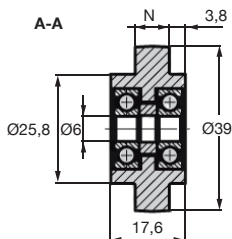

Roue pour profilé aluminium

Roulette de guidage

ACLRP

- Roue pour guidage dans la rainure du profilé aluminium
- Avec roulement à billes
- Matière :
Nylon renforcé fibres de verre
- Couleur RAL 7012 (gris basalte)

Avantage

- Adaptable aux profilés aluminium PRF

Info

- Livré sans visserie

REMISES

Qté	1+	50+	100+
Rem. Prix		-5%	Sur demande

Références	N	Masse (g)	Stock*	Prix Uni. 1 à 49
ACL-RP-39	8	30	✓	12,95 €

*Dans la limite du disponible - Dimensions en mm