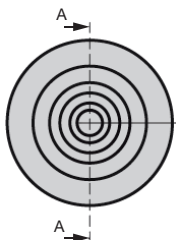

Roue pour profilé aluminium

Roulette de guidage

ACLRP

- Roue pour guidage dans la rainure du profilé aluminium
- Avec roulement à billes
- Matière :
Nylon renforcé fibres de verre
- Couleur RAL 7012 (gris basalte)

Avantage

- Adaptable aux profilés aluminium PRF

Info

- Livré sans visserie

REMISES

Qté	1+	50+	100+
Rem. Prix		-5%	Sur demande

Références	N	Masse (g)	Stock*	Prix Uni. 1 à 49
ACL-RP-39	8	30	✓	12,95 €

*Dans la limite du disponible - Dimensions en mm