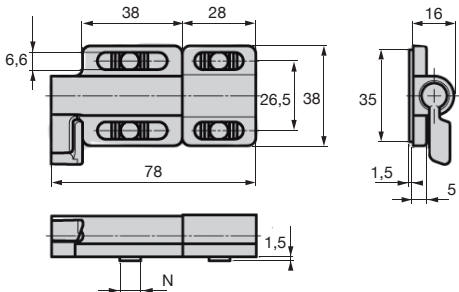

Avantages

- Adaptable aux profilés aluminium PRF

- Multiposition

Info

- Livré sans visserie de fixation

(voir PRF-ECL-M6 (tome 5 p.315)

et BHC6 (tome 1 p.562)

REMISES

Qté	1+	50+	100+
Rem. Prix	-5%	Sur demande	

Références	N	Masse (g)	Stock*	Prix Uni. 1 à 49
ACL-LPP-78	8-10	120	✓	21,74 €

*Dans la limite du disponible - Dimensions en mm