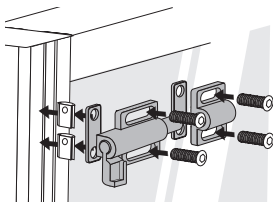

Loquet pour profilé aluminium

Loquet à ressort

ACLPP

- Loquet avec rappel à ressort pour profilé aluminium

- Matières :

Boitier en Zamak

Poignée en nylon noir

Ecrou en inox

Avantages

- Adaptable aux profilés aluminium PRF

- Multiposition

Info

- Livré sans visserie de fixation

(voir PRF-ECL-M6 (tome 5 p.315)

et BHC6 (tome 1 p.562)

REMISES

Qté	1+	50+	100+
Rem. Prix	-5%	Sur demande	

Références	N	Masse (g)	Stock*	Prix Uni. 1 à 49
ACL-LPP-78	8-10	120	✓	21,74 €

*Dans la limite du disponible - Dimensions en mm