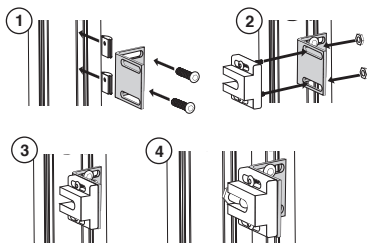

ACL-BTS-EQ

REMISES

Qté	1+	50+	100+
Rem. Prix	-5%	Sur demande	

Références	Version	Matière	Masse (g)	Stock*	Prix Uni. 1 à 49
ACL-BTS-ET	Entretoise	Nylon	5	✓	0,45 €
ACL-BTS-EQ	Equerre	Acier zingué	72,4	✓	2,90 €

*Dans la limite du disponible - Dimensions en mm