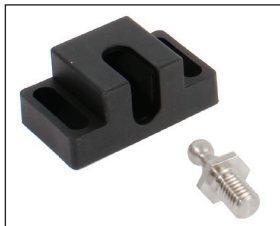

Butée à tête sphérique pour profilé aluminium

ACLBS

Fermeture par **clipsage**

- **Système de fermeture rapide pour porte**

- Matière :

Nylon noir, renforcés fibres de verre

Avantages

- Adaptable aux profilés aluminium PRF

- Multiposition

Info

- Livré sans visserie de fixation

(voir PRF-ECL-M6 (tome 5 p.327)

et BHC6 (tome 1 p.558))

Exemple d'application

Contre vis

REMISES

*Dans la limite du disponible - Dimensions en mm

Système de fermeture pour profilé aluminium

Accessoires pour butée à tête sphérique

ACLBTS

- Equerre et entretoise de montage pour système de fermeture rapide pour porte

*Dans la limite du disponible - Dimensions en mm

Nos autres produits

SSB

Engrenage conique
inox, 1:1

M0

Couple roue et vis
sans fin, Plastique
usiné (delrin)

PTMR

Pied d'ameublement
télescopique, tige
filetée