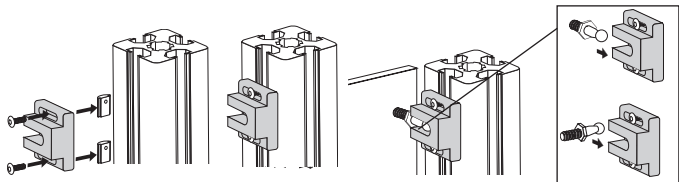

- Multiposition

Info

- Livré sans visserie de fixation

(voir PRF-ECL-M6 (tome 5 p.327)

et BHC6 (tome 1 p.558))

Exemple d'application

Contre vis

REMISES

*Dans la limite du disponible - Dimensions en mm

Système de fermeture pour profilé aluminium

Accessoires pour butée à tête sphérique

ACLBTS

- Equerre et entretoise de montage pour système de fermeture rapide pour porte