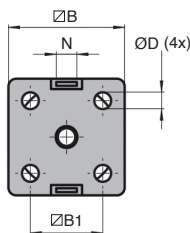

- Pied ajustable sans outils pour profilés aluminium

- Matière :

Nylon noir PA renforcé fibre de verre

Avantages

- Montage simple après taraudage du trou central du profilé aluminium PRF4545

- Supporte jusqu'à 150 kg

Idéal pour poste de travail

Montage

REMISES

Qté	1+	50+	100+
Rem. Prix	-5%	Sur demande	

Référence	B	H	N	ØM	B1	ØD	Charge maxi. (kg)	Masse (g)	Stock*	Prix Uni. 1 à 49
ACL-ALF45-8-M8	45	45-65	8	M8	28	6,5	150	80	✓	6,59 €

*Dans la limite du disponible - Dimensions en mm