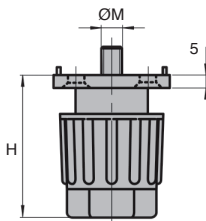

- Pied ajustable sans outils pour profilés aluminium

- Matière :

Nylon noir PA renforcé fibre de verre

Avantages

- Montage simple après taraudage du trou central du profilé aluminium PRF4545

- Supporte jusqu'à 150 kg

Idéal pour poste de travail

Montage

REMISES

Qté	1+	50+	100+
Rem. Prix	-5%	Sur demande	

Référence	B	H	N	ØM	B1	ØD	Charge maxi. (kg)	Masse (g)	Stock*	Prix Uni. 1 à 49
ACL-ALF45-8-M8	45	45-65	8	M8	28	6,5	150	80	✓	6,59 €

*Dans la limite du disponible - Dimensions en mm