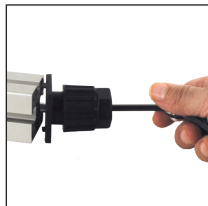

- Pied ajustable sans outils pour profilés aluminium

- Matière :

Nylon noir PA renforcé fibre de verre

Avantages

- Montage simple après taraudage du trou central du profilé aluminium PRF4545

- Supporte jusqu'à 150 kg

Idéal pour poste de travail

Montage

REMISES

Qté	1+	50+	100+
Rem. Prix	-5%	Sur demande	

Référence	B	H	N	ØM	B1	ØD	Charge maxi. (kg)	Masse (g)	Stock*	Prix Uni. 1 à 49
ACL-ALF45-8-M8	45	45-65	8	M8	28	6,5	150	80	✓	6,59 €