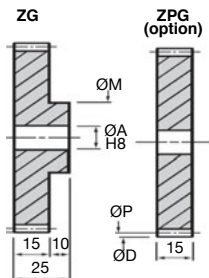

Engrenage droit plastique

Module 2,0

Delrin **usiné**

- Pièces usinées
- Classe de précision 9
- Angle de pression 20°
- T° d'utilisation : -50°C à +80°C

Indication de couple	
Pour 50 dents à 1000 t/min	
Delrin	
Nm	6

EN STOCK*
Sinon contactez-nous

REMISES

Qté	1+	6+	30+
Rem.	Prix	-22%	Sur demande

Références	Z	ØP	ØD	ØM	ØA	Poids (kg)		Stock*	Prix Uni.	1 à 5
	Dents	Primitif	Extérieur	Moyeu	Alésage	ZG	ZPG		ZG	ZPG
ZG2-9	9	20,00	24,00	24	10	0,009	0,005	✓	14,44 €	
ZG2-10	10	22,00	26,00	24	10	0,011	0,006	-	14,44 €	
ZG2-11	11	24,00	28,00	24	10	0,012	0,007	-	14,44 €	
ZG2-12	12	24,00	28,00	24	10	0,012	0,007	✓	14,44 €	
ZG2-13	13	26,00	30,00	24	10	0,014	0,009	-	15,26 €	
ZG2-14	14	28,00	32,00	24	10	0,015	0,010	✓	16,11 €	
ZG2-15	15	30,00	34,00	25	12	0,016	0,011	✓	17,02 €	
ZG2-16	16	32,00	36,00	27	12	0,019	0,013	✓	18,31 €	
ZG2-17	17	34,00	38,00	30	12	0,023	0,015	-	18,90 €	
ZG2-18	18	36,00	40,00	30	12	0,025	0,017	✓	19,75 €	
ZG2-19	19	38,00	42,00	30	12	0,027	0,020	✓	20,46 €	
ZG2-20	20	40,00	44,00	30	12	0,030	0,022	✓	21,04 €	
ZG2-21	21	42,00	46,00	30	12	0,032	0,025	✓	25,18 €	
ZG2-22	22	44,00	48,00	35	12	0,038	0,027	✓	25,62 €	
ZG2-23	23	46,00	50,00	35	12	0,041	0,030	-	26,18 €	
ZG2-24	24	48,00	52,00	35	12	0,044	0,033	✓	26,70 €	
ZG2-25	25	50,00	54,00	35	12	0,047	0,036	✓	33,89 €	
ZG2-26	26	52,00	56,00	35	12	0,050	0,039	-	34,93 €	
ZG2-27	27	54,00	58,00	35	12	0,053	0,042	✓	36,24 €	
ZG2-28	28	56,00	60,00	35	12	0,056	0,045	-	37,01 €	
ZG2-29	29	58,00	62,00	35	12	0,060	0,049	-	37,92 €	
ZG2-30	30	60,00	64,00	35	12	0,063	0,052	✓	43,95 €	
ZG2-31	31	62,00	66,00	35	12	0,067	0,056	-	45,64 €	
ZG2-32	32	64,00	68,00	35	12	0,071	0,060	-	47,79 €	
ZG2-33	33	66,00	70,00	35	12	0,075	0,064	✓	48,66 €	