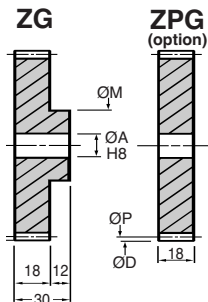

Engrenage droit plastique

MODULE

Delrin usiné

2,5

- Pièces usinées
- Classe de précision 9
- Angle de pression 20°
- T° d'utilisation : -50°C à +80°C

Indication de couple

Pour 50 dents à 1000 t/min

	Delrin
Nm	11

REMISES

Qté	1+	6+	30+
Rem. Prix	-22%	Sur demande	Sur demande

Références	Z Dents	ØP Primitif	ØD Extérieur	ØM Moyeu	ØA Alésage	Poids (kg)		Prix Uni. 1 à 5	
						ZG	ZPG	ZG	ZPG
ZG2.5-9	9	25,00	30,00	30	10	0,019	0,010	15,51 €	Sur demande
ZG2.5-10	10	27,50	32,50	30	10	0,022	0,012	15,81 €	
ZG2.5-11	11	30,00	35,00	30	10	0,024	0,015	16,16 €	
ZG2.5-12	12	30,00	35,00	30	12	0,023	0,014	16,48 €	
ZG2.5-13	13	32,50	37,50	30	12	0,026	0,017	16,76 €	
ZG2.5-14	14	35,00	40,00	30	12	0,029	0,020	16,91 €	
ZG2.5-15	15	37,50	42,50	30	12	0,032	0,023	17,06 €	
ZG2.5-16	16	40,00	45,00	30	12	0,036	0,026	17,60 €	
ZG2.5-17	17	42,50	47,50	30	12	0,039	0,030	20,61 €	
ZG2.5-18	18	45,00	50,00	36	12	0,048	0,034	21,06 €	
ZG2.5-19	19	47,50	52,50	36	12	0,052	0,038	21,76 €	
ZG2.5-20	20	50,00	55,00	36	12	0,057	0,043	22,34 €	
ZG2.5-21	21	52,50	57,50	36	12	0,061	0,047	26,33 €	
ZG2.5-22	22	55,00	60,00	36	12	0,066	0,052	26,96 €	
ZG2.5-23	23	57,50	62,50	36	12	0,071	0,057	29,27 €	
ZG2.5-24	24	60,00	65,00	36	12	0,077	0,063	31,98 €	
ZG2.5-25	25	62,50	67,50	36	12	0,082	0,068	35,51 €	
ZG2.5-26	26	65,00	70,00	36	12	0,088	0,074	37,35 €	
ZG2.5-27	27	67,50	72,50	36	12	0,094	0,080	39,24 €	
ZG2.5-28	28	70,00	75,00	45	15	0,107	0,085	40,06 €	
ZG2.5-29	29	72,50	77,50	45	15	0,113	0,091	41,12 €	
ZG2.5-30	30	75,00	80,00	45	15	0,120	0,098	42,45 €	

Sur demande

Au choix : tout engrenage jusqu'à cette taille

ZG2.5-235 235 587,50 592,50 Dimensions : contactez-nous sur demande