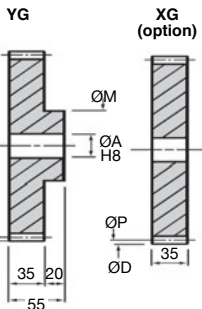

Engrenage droit **PERFORMANCE**

Module 3,0

Acier 35NCD6

- Couple plus important
- Classe de précision 9
- Angle de pression 20°
- Vitesse linéaire 300m/min

Indication de couple et de puissance				
Pour 50 dents à 1000 t/min.				
	35NCD6	35NCD6 trempé	20NCD2	20NCD2 trempé
Nm	223	325	223	615
kW	23,12	33,57	23,12	64,15

Sur demande

↓ **Au choix : tout engrenage jusqu'à cette taille** ↓

YG3-195 195 585,00 591,00 Dimensions : contactez-nous sur demande

Dimensions en mm

0 825 88 6000
Service 0,15 € / min
+ prix appel

Fax

cial2@hpceurope.com