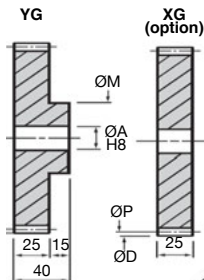

Module 2,0

Acier 35NCD6

- Couple plus important
- Classe de précision 9
- Angle de pression 20°
- Vitesse linéaire 300m/min

Option

- Matière :
20NCD2 cémenté trempé

Indication de couple et de puissance Pour 50 dents à 1000 t/min.			
	35NCD6 trempé	20NCD2	20NCD2 trempé
Nm	70	70	195
kW	7,43	10,85	20,14

 **EN STOCK***
Sinon contactez-nous

REMISES

Qté	1+	6+	20+	40+
Rem. Prix	-12%	-25%	Sur demande	

Références	Z Dents	ØP Primitif	ØD Extérieur	ØM Moyeu	ØA Alésage	Poids (kg)		Stock*	Prix Uni. 1 à 5	
						YG	XG		YG	XG
YG2-9	9	20,00	24,00	24	12	0,077	0,038	-	35,84 €	
YG2-10	10	22,00	26,00	26	12	0,099	0,051	-	35,84 €	
YG2-11	11	24,00	28,00	28	12	0,123	0,065	-	35,84 €	
YG2-12	12	24,00	28,00	28	12	0,123	0,065	✓	35,84 €	
YG2-13	13	26,00	30,00	30	12	0,148	0,080	-	37,95 €	
YG2-14	14	28,00	32,00	30	12	0,164	0,096	-	40,14 €	
YG2-15	15	30,00	34,00	30	15	0,162	0,101	✓	42,24 €	
YG2-16	16	32,00	36,00	30	15	0,181	0,120	-	44,28 €	
YG2-17	17	34,00	38,00	35	15	0,230	0,140	-	45,30 €	
YG2-18	18	36,00	40,00	35	15	0,251	0,161	✓	46,49 €	
YG2-19	19	38,00	42,00	35	15	0,273	0,183	-	47,69 €	
YG2-20	20	40,00	44,00	35	15	0,297	0,207	✓	48,68 €	
YG2-21	21	42,00	46,00	35	15	0,321	0,231	✓	50,00 €	
YG2-22	22	44,00	48,00	35	15	0,347	0,257	-	50,87 €	
YG2-23	23	46,00	50,00	35	15	0,374	0,284	✓	51,77 €	
YG2-24	24	48,00	52,00	35	15	0,403	0,312	✓	52,90 €	
YG2-25	25	50,00	54,00	35	15	0,432	0,342	✓	55,98 €	
YG2-26	26	52,00	56,00	35	15	0,463	0,372	-	57,68 €	
YG2-27	27	54,00	58,00	50	20	0,567	0,378	-	59,67 €	
YG2-28	28	56,00	60,00	50	20	0,600	0,411	-	60,98 €	
YG2-29	29	58,00	62,00	50	20	0,635	0,445	-	62,58 €	
YG2-30	30	60,00	64,00	50	20	0,670	0,481	✓	63,91 €	
YG2-31	31	62,00	66,00	50	20	0,707	0,517	-	66,43 €	
YG2-32	32	64,00	68,00	50	20	0,745	0,555	-	69,42 €	
YG2-33	33	66,00	70,00	50	20	0,784	0,594	-	70,81 €	