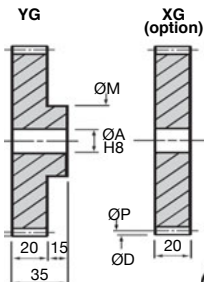

Module 1,5

Acier 35NCD6

- Couple plus important
- Classe de précision 9
- Angle de pression 20°
- Vitesse linéaire 300m/min

Option

- Matière :
20NCD2 cémenté trempé

Indication de couple et de puissance Pour 50 dents à 1000 t/min.				
	35NCD6	35NCD6 trempé	20NCD2	20NCD2 trempé
Nm	32	46	32	88
kW	3,342	4,879	3,342	8,952

EN STOCK*
Sinon contactez-nous

REMISES

Qté	1+	6+	20+	40+
Rem. Prix	-12%	-25%	Sur demande	

Références	Z Dents	ØP Primitif	ØD Extérieur	ØM Moyeu	ØA Alésage	Poids (kg)		Stock*	Prix Uni. 1 à 5	
						YG	XG		YG	XG
YG1.5-9	9	15,00	18,00	18,00	8	0,043	0,019	✓	27,56 €	
YG1.5-10	10	16,50	19,50	19,50	8	0,054	0,025	✓	27,56 €	
YG1.5-11	11	18,00	21,00	21,00	8	0,065	0,031	-	27,56 €	
YG1.5-12	12	18,00	21,00	21,00	8	0,065	0,031	✓	26,26 €	
YG1.5-13	13	19,50	22,50	20,00	8	0,068	0,038	✓	27,05 €	
YG1.5-14	14	21,00	24,00	20,00	8	0,076	0,045	-	27,73 €	
YG1.5-15	15	22,50	25,50	20,00	8	0,083	0,053	✓	28,44 €	
YG1.5-16	16	24,00	27,00	25,00	10	0,105	0,057	✓	29,24 €	
YG1.5-17	17	25,50	28,50	25,00	10	0,113	0,066	-	30,12 €	
YG1.5-18	18	27,00	30,00	25,00	10	0,123	0,076	-	31,13 €	
YG1.5-19	19	28,50	31,50	25,00	10	0,133	0,086	-	32,50 €	
YG1.5-20	20	30,00	33,00	25,00	10	0,143	0,096	✓	33,81 €	
YG1.5-21	21	31,50	34,50	25,00	10	0,155	0,107	-	34,18 €	
YG1.5-22	22	33,00	36,00	30,00	10	0,191	0,119	✓	34,53 €	
YG1.5-23	23	34,50	37,50	30,00	10	0,203	0,131	-	35,01 €	
YG1.5-24	24	36,00	39,00	30,00	10	0,216	0,144	✓	35,45 €	
YG1.5-25	25	37,50	40,50	30,00	10	0,229	0,157	✓	37,32 €	
YG1.5-26	26	39,00	42,00	30,00	10	0,243	0,171	-	39,06 €	
YG1.5-27	27	40,50	43,50	30,00	10	0,257	0,185	✓	40,23 €	
YG1.5-28	28	42,00	45,00	30,00	10	0,272	0,200	✓	41,52 €	
YG1.5-29	29	43,50	46,50	30,00	10	0,288	0,215	-	42,20 €	
YG1.5-30	30	45,00	48,00	30,00	10	0,304	0,231	✓	43,41 €	
YG1.5-31	31	46,50	49,50	30,00	10	0,320	0,248	-	44,05 €	
YG1.5-32	32	48,00	51,00	30,00	10	0,337	0,265	-	44,94 €	
YG1.5-33	33	49,50	52,50	30,00	10	0,355	0,283	✓	45,30 €	