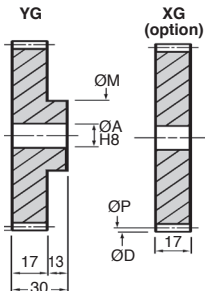

## Acier 35NCD6

- Couple plus important
- Classe de précision 9
- Angle de pression 20°
- Vitesse linéaire 300m/min

### Option

- Matière :  
20NCD2 cémenté trempé

Indication de couple et de puissance  
Pour 50 dents à 1000 t/min.

	35NCD6	35NCD6 trempé	20NCD2	20NCD2 trempé
Nm	17	24	17	47
kW	1,79	2,604	1,79	5,013

Sur demande

↓ **Au choix : tout engrenage jusqu'à cette taille** ↓  
**YG1.25-142** 142 177,50 180,00 Dimensions : contactez-nous sur demande

Dimensions en mm