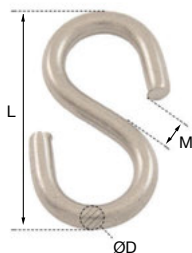

- Crochet esse série économique
- En inox 304

Utilisation

- Ne convient pas pour des applications de levage

Info.

- Existe aussi en acier

Série économique

REMISES

Qté	1+	80+	120+	160+	200+
Rem.	Prix	-10%	-15%	-20%	Sur demande

Références	ØD	L	M	Masse (g)	Stock*	Prix Uni. 1 à 79
WSS2-30/SS	2,0	30,1	5,6	1,6	✓	0,16 €
WSS2.5-33/SS	2,5	32,9	3,7	2,8	-	0,47 €
WSS3-33/SS	3,0	33,0	3,5	4,0	✓	0,51 €
WSS4-40/SS	4,0	40,0	5,0	9,0	✓	1,10 €
WSS5-49/SS	5,0	48,5	7,0	17,0	✓	1,34 €
WSS6-63/SS	6,0	62,5	7,0	32,0	✓	1,56 €
WSS7-68/SS	7,0	67,8	13,0	45,0	-	2,80 €
WSS8-75/SS	8,0	74,8	13,3	60,0	-	4,15 €

*Dans la limite du disponible - Dimensions en mm