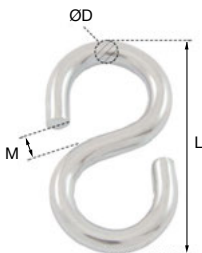

Esse symétrique acier économique

WSS

Diamètre de fil de 2mm à 8mm

- Crochet esse série économique
- En acier zingué blanc

Utilisation

- Ne convient pas pour des applications de levage

Info.

- Existe aussi en inox

Série économique

REMISES

Qté	1+	80+	120+	160+	200+
Rem.	Prix -10%	-15%	-20%	Sur demande	

Références	ØD	L	M	Masse (g)	Stock*	Prix Uni. 1 à 79
WSS2-30	2,0	30	4,2	2,0	✓	0,04 €
WSS2.5-33	2,5	33	4,0	3,0	✓	0,08 €
WSS3-33	3,0	33	5,0	4,5	✓	0,08 €
WSS4-40	4,0	40	5,0	9,0	-	0,12 €
WSS5-47	5,0	47	5,5	17,0	-	0,20 €
WSS6-61	6,0	61	7,0	31,0	-	0,32 €
WSS7-69	7,0	69	7,3	45,0	-	0,68 €
WSS8-75	8,0	75	10,0	58,5	-	0,82 €

*Dans la limite du disponible - Dimensions en mm