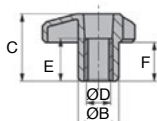

Petit volant femelle à 3 lobes

VTLF

Polyamide noir insert laiton

Serrage énergique

- **Élément de manoeuvre**

- **Matières :**

Polyamide noir

Insert laiton

Avantages

- Très résistant, force de serrage plus importante
- Toutes tailles de mains
- Utilisable en extérieur

Insert laiton

Insert laiton borgne taraudé

Insert laiton traversant taraudé

REMISES

Qté	1+	10+	20+	50+	100+	200+
Rem. Prix	-5%	-10%	-15%	-20%	Sur demande	

Références	ØD	ØA	ØB	C	F	E	Masse (g)	Stock*	Prix Uni. 1 à 9
Insert en laiton borgne taraudé									
VTLFB6-45	M6	45	18	27	16	14	13,8	✓	2,73 €
VTLFB8-45	M8	45	18	27	16	14	15,6	✓	2,84 €
VTLFB10-45	M10	45	18	27	16	14	17,2	-	3,15 €
VTLFB8-55	M8	55	20	33	19	14	22,8	-	3,19 €
VTLFB10-55	M10	55	20	33	19	14	23,4	✓	3,50 €
VTLFB12-55	M12	55	20	33	19	14	25,6	✓	3,76 €
Insert en laiton traversant taraudé									
VTLF6-45	M6	45	18	27	16	14	12,4	-	3,19 €
VTLF8-45	M8	45	18	27	16	14	13,2	✓	3,15 €
VTLF10-45	M10	45	18	27	16	14	13,2	✓	3,46 €
VTLF8-55	M8	55	20	33	19	14	18,2	-	3,46 €
VTLF10-55	M10	55	20	33	19	14	19,2	✓	3,57 €
VTLF12-55	M12	55	20	33	19	14	19,8	✓	3,91 €

*Dans la limite du disponible - Dimensions en mm