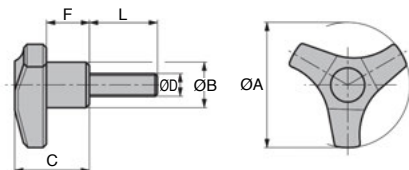

Références	ØD	ØA	ØB	C	F	E	Masse (g)	Stock*	Prix Uni. 1 à 9
Insert en laiton borgne taraudé									
VTLFB6-45	M6	45	18	27	16	14	13,8	✓	2,73 €
VTLFB8-45	M8	45	18	27	16	14	15,6	✓	2,84 €
VTLFB10-45	M10	45	18	27	16	14	17,2	-	3,15 €
VTLFB8-55	M8	55	20	33	19	14	22,8	-	3,19 €
VTLFB10-55	M10	55	20	33	19	14	23,4	✓	3,50 €
VTLFB12-55	M12	55	20	33	19	14	25,6	✓	3,76 €
Insert en laiton traversant taraudé									
VTLF6-45	M6	45	18	27	16	14	12,4	-	3,19 €
VTLF8-45	M8	45	18	27	16	14	13,2	✓	3,15 €
VTLF10-45	M10	45	18	27	16	14	13,2	✓	3,46 €
VTLF8-55	M8	55	20	33	19	14	18,2	-	3,46 €
VTLF10-55	M10	55	20	33	19	14	19,2	✓	3,57 €
VTLF12-55	M12	55	20	33	19	14	19,8	✓	3,91 €

*Dans la limite du disponible - Dimensions en mm

Serrage énergétique

- Élément de manoeuvre
- Matières :
Polyamide noir surface mate
Tige filetée en acier zingué

Avantages

- Très résistant, force de serrage plus importante
- Toutes tailles de mains

*Dans la limite du disponible - Dimensions en mm