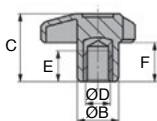

Insert laiton borgne taraudé

Insert laiton traversant taraudé

REMISES

Qté	1+	10+	20+	50+	100+	200+
Rem. Prix	-5%	-10%	-15%	-20%	Sur demande	

Références	ØD	ØA	ØB	C	F	E	Masse (g)	Stock*	Prix Uni. 1 à 9
Insert en laiton borgne taraudé									
VTLFB6-45	M6	45	18	27	16	14	13,8	✓	2,73 €
VTLFB8-45	M8	45	18	27	16	14	15,6	✓	2,84 €
VTLFB10-45	M10	45	18	27	16	14	17,2	-	3,15 €
VTLFB8-55	M8	55	20	33	19	14	22,8	-	3,19 €
VTLFB10-55	M10	55	20	33	19	14	23,4	✓	3,50 €
VTLFB12-55	M12	55	20	33	19	14	25,6	✓	3,76 €
Insert en laiton traversant taraudé									
VTLF6-45	M6	45	18	27	16	14	12,4	-	3,19 €
VTLF8-45	M8	45	18	27	16	14	13,2	✓	3,15 €
VTLF10-45	M10	45	18	27	16	14	13,2	✓	3,46 €
VTLF8-55	M8	55	20	33	19	14	18,2	-	3,46 €
VTLF10-55	M10	55	20	33	19	14	19,2	✓	3,57 €
VTLF12-55	M12	55	20	33	19	14	19,8	✓	3,91 €

*Dans la limite du disponible - Dimensions en mm