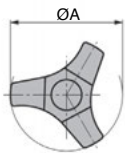

Petit volant femelle à 3 lobes

VTLF

Polyamide noir insert laiton

Serrage énergique

- **Élément de manoeuvre**

- **Matières :**

Polyamide noir

Insert laiton

Avantages

- Très résistant, force de serrage plus importante
- Toutes tailles de mains
- Utilisable en extérieur

Insert laiton

Insert laiton borgne taraudé

Insert laiton traversant taraudé

REMISES

Qté	1+	10+	20+	50+	100+	200+
Rem. Prix	-5%	-10%	-15%	-20%	Sur demande	

*Dans la limite du disponible - Dimensions en mm