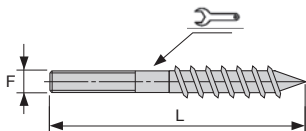

- Vis double filet bois/métal
- Permet d'assembler une pièce en métal sur une pièce en bois
- Matières :
Acier zingué
Inox 304
- Conditionnées par lot

Utilisation

- Visser d'abord sur la pièce en bois à l'aide d'une clé plate
- Compatible avec les écrous SHNA, SHN, NINA et NIN

Exemple d'application

REMISES Acier

Qté	1+	6+	20+	50+
Rem.	Prix	-10%	-20%	Sur demande

REMISES Inox

Qté	1+	6+	10+
Rem.	Prix	-5%	Sur demande

Références	Qté par lot		Prix Uni. 1 à 5	
	Acier	Inox	Acier	Inox
VCMB5-40/B	-	-	5,37 €	-
VCMB5-50/B	-	-	8,90 €	-
VCMB6-60/B	VCMB6-60/SS/B	100	10,46 €	34,57 €
VCMB6-80/B	VCMB6-80/SS/B	100	17,28 €	43,41 €
VCMB6-100/B	VCMB6-100/SS/B	100	28,28 €	58,38 €
VCMB6-120/B	VCMB6-120/SS/B	100	29,30 €	65,75 €
VCMB8-50/B	VCMB8-50/SS/B	100	11,17 €	92,14 €
VCMB8-60/B	VCMB8-60/SS/B	100	12,04 €	54,29 €
VCMB8-80/B	VCMB8-80/SS/B	100	15,86 €	36,36 €
VCMB8-100/B	VCMB8-100/SS/B	50	19,75 €	49,29 €
VCMB8-120/B	VCMB8-120/SS/B	50	24,06 €	57,38 €
VCMB8-140/B	VCMB8-140/SS/B	50	31,10 €	66,72 €
VCMB8-160/B	VCMB8-160/SS/B	50	34,74 €	65,90 €
VCMB10-60/B	-	100	14,66 €	-
VCMB10-80/B	VCMB10-80/SS/B	25	14,66 €	44,41 €
VCMB10-100/B	VCMB10-100/SS/B	25	17,95 €	37,14 €
VCMB10-120/B	VCMB10-120/SS/B	25	31,39 €	43,99 €
VCMB10-140/B	VCMB10-140/SS/B	25	40,08 €	48,05 €

Dimensions en mm