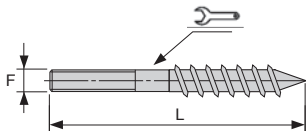

- Vis double filet bois/métal
- Permet d'assembler une pièce en métal sur une pièce en bois
- Matières :
 - Acier zingué
 - Inox 304
- Conditionnées par lot

Utilisation

- Visser d'abord sur la pièce en bois à l'aide d'une clé plate
- Compatible avec les écrous N, SHN, NINA et NIN

Exemple d'application

REMISES Acier

Qté	1+	6+	20+	50+
Rem.	Prix	-10%	-20%	Sur demande

REMISES Inox

Qté	1+	6+	10+
Rem.	Prix	-5%	Sur demande

Références	Qté par lot		Prix Uni. 1 à 5	
	Acier	Inox	Acier	Inox
VCMB5-40/B	-	-	5,65 €	-
VCMB5-50/B	-	-	9,36 €	-
VCMB6-60/B	VCMB6-60/SS/B	100	11,01 €	36,38 €
VCMB6-80/B	VCMB6-80/SS/B	100	18,18 €	45,69 €
VCMB6-100/B	VCMB6-100/SS/B	100	29,76 €	61,45 €
VCMB6-120/B	VCMB6-120/SS/B	100	30,83 €	69,21 €
VCMB8-50/B	VCMB8-50/SS/B	100	11,75 €	96,99 €
VCMB8-60/B	VCMB8-60/SS/B	100	12,67 €	57,14 €
VCMB8-80/B	VCMB8-80/SS/B	50	16,69 €	38,27 €
VCMB8-100/B	VCMB8-100/SS/B	50	20,79 €	51,88 €
VCMB8-120/B	VCMB8-120/SS/B	50	25,33 €	60,40 €
VCMB8-140/B	VCMB8-140/SS/B	50	32,73 €	70,23 €
VCMB8-160/B	VCMB8-160/SS/B	50	36,57 €	69,36 €
VCMB10-60/B	-	100	22,32 €	-
VCMB10-80/B	VCMB10-80/SS/B	25	15,42 €	46,75 €
VCMB10-100/B	VCMB10-100/SS/B	25	18,89 €	39,09 €
VCMB10-120/B	VCMB10-120/SS/B	25	33,04 €	46,30 €
VCMB10-140/B	VCMB10-140/SS/B	25	42,19 €	50,58 €

Dimensions en mm