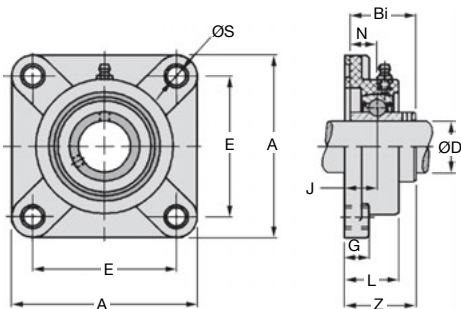

- Palier auto-alignant à 4 points de fixation
- Interchangeable avec les paliers fonte
- Graisseur fourni
- T° d'utilisation : -35°C à +102°C
- Matières :
 - Corps : polymère PBT
 - Roulement : inox AISI 440C
 - Avec graisse alimentaire

Application alimentaire

Couleur

- UCF/PBT/G : vert
- UCF/PBT/W : blanc

Accessoires

- Capot de protection

REMISES

Qté	1+	10+	26+	51+
Rem.	Prix	-10%	-20%	Sur demande

Références	ØD	A	E	G	L	ØS	Z	J	Bi	N	Stock*	Prix Uni. 1 à 9
UCF201/PBT/G	12	86	63,5	13,4	27,8	11	36,3	18,0	31,0	12,7	✓	85,18 €
UCF202/PBT/G	15	86	63,5	13,4	27,8	11	36,3	18,0	31,0	12,7	✓	81,07 €
UCF203/PBT/G	17	86	63,5	13,4	27,8	11	36,3	18,0	31,0	12,7	✓	75,78 €
UCF204/PBT/W	20	86	63,5	13,4	27,8	11	36,3	18,0	31,0	12,7	✓	46,37 €
UCF205/PBT/W	25	95	70,0	14,0	28,0	11	36,7	17,0	34,0	14,3	✓	57,26 €
UCF206/PBT/W	30	107	83,0	14,3	31,5	11	41,4	19,2	38,1	15,9	✓	72,44 €
UCF207/PBT/W	35	118	92,0	15,5	34,8	13	46,9	21,5	42,9	17,5	✓	80,75 €
UCF208/PBT/W	40	130	102,0	17,0	37,5	14	53,2	23,0	49,2	19,0	✓	111,14 €

*Dans la limite du disponible - Dimensions en mm