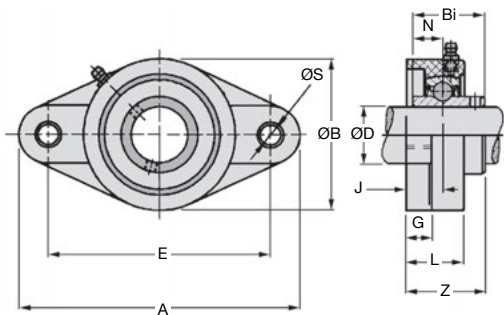

UCFLPBT

A 2 points de fixation

- Palier auto-alignant à 2 points de fixation
- Interchangeable avec les paliers fonte
- Graisseur fourni
- T° d'utilisation : -35°C à +102°C
- Matières :
 - Corps : polymère PBT
 - Roulement : inox AISI 440C
 - Avec graisse alimentaire

Application alimentaire

Couleur

- UCFL/PBT/G : vert
- UCFL/PBT/W : blanc

Accessoires

- Capot de protection

REMISES

Qté	1+	10+	26+	51+
Rem.	Prix -10%	-20%	Sur demande	

Références	ØD	A	E	ØB	G	L	ØS	Z	J	Bi	N	Stock*	Prix Uni. 1 à 9
UCFL201/PBT/G	12	113	90	65,0	11,4	26,5	11	33,7	15,4	31,0	12,7	✓	83,64 €
UCFL202/PBT/G	15	113	90	65,0	11,4	26,5	11	33,7	15,4	31,0	12,7	✓	79,60 €
UCFL203/PBT/G	17	113	90	65,0	11,4	26,5	11	33,7	15,4	31,0	12,7	-	75,78 €
UCFL204/PBT/W	20	113	90	64,0	11,4	26,5	11	33,7	15,4	31,0	12,7	✓	41,86 €
UCFL205/PBT/W	25	130	99	69,0	13,5	29,1	11	36,7	17,0	34,0	14,3	✓	52,87 €
UCFL206/PBT/W	30	148	117	80,0	13,3	30,5	11	41,2	19,0	38,1	15,9	-	67,09 €
UCFL207/PBT/W	35	164	130	90,0	16,1	32,8	13	43,4	18,0	42,9	17,5	-	76,82 €
UCFL208/PBT/W	40	176	144	100,0	20,0	37,5	14	51,7	21,5	49,2	19,0	-	107,34 €

*Dans la limite du disponible - Dimensions en mm