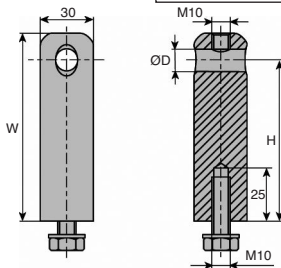

Tête orientable longue

Inox

TOL

- Pour guide latéral
- Matières :
Tête : inox (304)
Ecrrou et rondelle : inox

Exemple d'application

REMISES

Qté	1+	10+	20+
Rem. Prix	-5%	Sur demande	

Références	ØD	Pour Axe	H	W	Masse (kg)	Prix Uni. 1 à 9
TOL12-40/SS	12,5	APB12	40	55	0,28	27,49 €
TOL12-60/SS	12,5	APB12	60	75	0,38	33,58 €
TOL12-90/SS	12,5	APB12	90	105	0,55	36,86 €
TOL12-130/SS	12,5	APB12	130	145	0,77	49,17 €
TOL14-40/SS	14,5	APB14	40	56	0,28	27,49 €
TOL14-60/SS	14,5	APB14	60	76	0,38	31,79 €
TOL14-90/SS	14,5	APB14	90	106	0,55	35,10 €
TOL14-130/SS	14,5	APB14	130	146	0,77	49,17 €
TOL16-40/SS	16,5	APB16	40	57	0,28	27,49 €
TOL16-60/SS	16,5	APB16	60	77	0,38	33,58 €
TOL16-90/SS	16,5	APB16	90	107	0,55	36,86 €
TOL16-130/SS	16,5	APB16	130	147	0,77	49,17 €