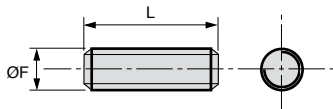

- Tige fileté courte

- Matière :

inox 304

REMISES

Qté	1+	5+	10+
Rem. Prix	-5% Sur demande		

Références	ØF	L	Qté par lot	Prix Uni. 1 à 4
TIF6-30/SS/B	M6	30	100	55,70 €
TIF6-40/SS/B	M6	40	100	57,05 €
TIF6-50/SS/B	M6	50	100	61,91 €
TIF6-60/SS/B	M6	60	100	68,58 €
TIF6-70/SS/B	M6	70	100	75,71 €
TIF6-80/SS/B	M6	80	100	81,91 €
TIF6-100/SS/B	M6	100	100	95,25 €
TIF6-120/SS/B	M6	120	100	108,58 €
TIF8-30/SS/B	M8	30	100	58,37 €
TIF8-40/SS/B	M8	40	100	68,58 €
TIF8-50/SS/B	M8	50	100	79,26 €
TIF8-60/SS/B	M8	60	100	94,80 €
TIF8-70/SS/B	M8	70	100	109,89 €
TIF8-80/SS/B	M8	80	100	125,01 €
TIF8-100/SS/B	M8	100	100	137,44 €
TIF8-120/SS/B	M8	120	100	152,55 €
TIF8-140/SS/B	M8	140	100	174,31 €
TIF10-30/SS/B	M10	30	100	83,24 €
TIF10-40/SS/B	M10	40	100	100,58 €
TIF10-50/SS/B	M10	50	100	117,89 €
TIF10-60/SS/B	M10	60	100	133,89 €
TIF10-70/SS/B	M10	70	100	146,33 €
TIF10-80/SS/B	M10	80	100	161,43 €
TIF10-100/SS/B	M10	100	100	192,08 €
TIF10-120/SS/B	M10	120	100	223,18 €
TIF10-140/SS/B	M10	140	100	257,85 €
TIF10-160/SS/B	M10	160	100	293,39 €
TIF12-40/SS/B	M12	40	100	153,43 €
TIF12-50/SS/B	M12	50	100	186,30 €
TIF12-60/SS/B	M12	60	100	213,86 €
TIF12-80/SS/B	M12	80	100	271,16 €
TIF12-100/SS/B	M12	100	100	324,91 €
TIF12-120/SS/B	M12	120	100	381,35 €
TIF12-140/SS/B	M12	140	100	438,63 €
TIF12-160/SS/B	M12	160	100	508,38 €

Dimensions en mm

Tél/ 0 825 88 5000
Service 0,15 € / min
+ prix appel