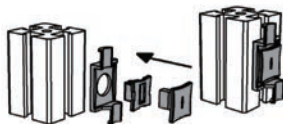

Dimensions en mm

TCL-PC

Porte-câble

- Le porte-câble muni de 2 embases permet de faire cheminer 2 faisceaux le long des profilés aluminium

Avantages

- Rapide et facile
- Permet de fixer les câbles à l'horizontale comme à la verticale.
- Plus besoin de passer autour des profilés pour fixer les câbles.

Info.

- Vendu par multiple, nous contacter.

REMISES

Qté	1+	20+	50+
Rem. Prix	-5%	Sur demande	

Référence	Matière	Dimensions	Compatibilité	Capacité	Prix Uni.
TCL-PC	PA6	54x24x9	T-Clip 8 et 10mm	2 câbles	1 à 19 2,11 €