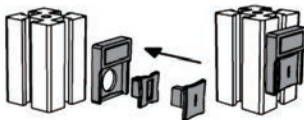

Avantages

- Permet de maintenir des objets métalliques divers rapidement

Aimant puissant

REMISES

Qté	1+	20+	50+
Rem. Prix	-5%	Sur demande	Sur demande

Référence	Dimensions	Compatibilité	Force magnétique	Prix Uni.
TCL-PM	38,5x32x7,5	T-Clip 8 et 10mm	0,9kg/cm²	1 à 19 8,91 €

Dimensions en mm

Fax

0 825 88 6000

Service 0,15 € / min
+ prix appel

cial2@hpceurope.com

HPC

NOUVEAUTÉS 2017

97