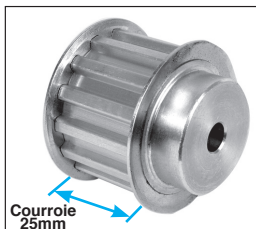

Aluminium

Pas
T10

Largeur de courroie 25mm

- Pas 10mm
- Matières :
Poulie : aluminium
Rebords : acier

Série économique

Info.

- **Préalésage donné à titre indicatif, peut varier en fonction des arrivages
- Réusinage par vos soins impératif
- **Non modifiable par nos soins**

REMISES

| | | | | |
|------|----------------------------|----|-----|-----|
| Qté | 1+ | 6+ | 10+ | 20+ |
| Rem. | Prix -12% -20% Sur demande | | | |

| Références | Z dents | ØP primitif | ØD | ØE | ØM | Préalésage non garanti ØA** | Stock* | Prix uni. 1 à 5 |
|-------------|---------|-------------|--------|-----|----|-----------------------------|--------|-----------------|
| 12T10-30-AL | 12 | 38,35 | 36,35 | 42 | 28 | 6 | ✓ | 9,89 € |
| 14T10-30-AL | 14 | 44,70 | 42,70 | 48 | 32 | 8 | ✓ | 12,22 € |
| 15T10-30-AL | 15 | 47,90 | 45,90 | 51 | 32 | 8 | ✓ | 13,45 € |
| 16T10-30-AL | 16 | 51,10 | 49,10 | 54 | 35 | 8 | ✓ | 15,02 € |
| 18T10-30-AL | 18 | 57,45 | 55,45 | 60 | 40 | 8 | ✓ | 17,95 € |
| 19T10-30-AL | 19 | 60,65 | 58,65 | 66 | 44 | 8 | ✓ | 20,11 € |
| 20T10-30-AL | 20 | 63,80 | 61,80 | 66 | 46 | 8 | ✓ | 21,52 € |
| 22T10-30-AL | 22 | 70,20 | 68,20 | 75 | 52 | 8 | ✓ | 26,93 € |
| 24T10-30-AL | 24 | 76,55 | 74,55 | 83 | 58 | 8 | ✓ | 30,26 € |
| 25T10-30-AL | 25 | 79,75 | 77,75 | 83 | 60 | 8 | - | 30,62 € |
| 26T10-30-AL | 26 | 82,90 | 80,90 | 87 | 60 | 8 | - | 33,94 € |
| 27T10-30-AL | 27 | 86,10 | 84,10 | 91 | 60 | 8 | ✓ | 37,40 € |
| 28T10-30-AL | 28 | 89,25 | 87,25 | 93 | 60 | 8 | ✓ | 37,46 € |
| 30T10-30-AL | 30 | 95,65 | 93,65 | 102 | 60 | 8 | ✓ | 44,86 € |
| 32T10-30-AL | 32 | 102,00 | 100,00 | 106 | 65 | 10 | ✓ | 48,78 € |
| 36T10-30-AL | 36 | 114,75 | 112,75 | 119 | 70 | 10 | ✓ | 57,66 € |
| 40T10-30-AL | 40 | 127,45 | 125,45 | 131 | 80 | 10 | ✓ | 71,72 € |

*Dans la limite du disponible - Dimensions en mm