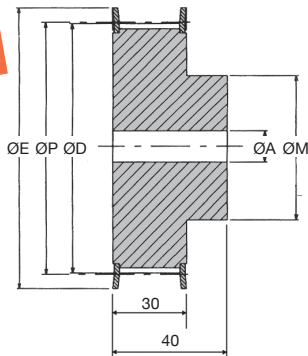

Aluminium

Pas
T10

Largeur de courroie 25mm

- Pas 10mm
- Matières :
Poulie : aluminium
Rebords : acier

Série économique

Info.

- **Préalésage donné à titre indicatif, peut varier en fonction des arrivages
- Réusinage par vos soins impératif
- **Non modifiable par nos soins**

REMISES

| | | | | |
|------|----------------------------|----|-----|-----|
| Qté | 1+ | 6+ | 10+ | 20+ |
| Rem. | Prix -12% -20% Sur demande | | | |

| Références | Z dents | ØP primitif | ØD | ØE | ØM | Préalésage non garanti ØA** | Stock* | Prix uni. 1 à 5 |
|-------------|---------|-------------|--------|-----|----|-----------------------------|--------|-----------------|
| 12T10-30-AL | 12 | 38,35 | 36,35 | 42 | 28 | 6 | ✓ | 9,89 € |
| 14T10-30-AL | 14 | 44,70 | 42,70 | 48 | 32 | 8 | ✓ | 12,22 € |
| 15T10-30-AL | 15 | 47,90 | 45,90 | 51 | 32 | 8 | ✓ | 13,45 € |
| 16T10-30-AL | 16 | 51,10 | 49,10 | 54 | 35 | 8 | ✓ | 15,02 € |
| 18T10-30-AL | 18 | 57,45 | 55,45 | 60 | 40 | 8 | ✓ | 17,95 € |
| 19T10-30-AL | 19 | 60,65 | 58,65 | 66 | 44 | 8 | ✓ | 20,11 € |
| 20T10-30-AL | 20 | 63,80 | 61,80 | 66 | 46 | 8 | ✓ | 21,52 € |
| 22T10-30-AL | 22 | 70,20 | 68,20 | 75 | 52 | 8 | ✓ | 26,93 € |
| 24T10-30-AL | 24 | 76,55 | 74,55 | 83 | 58 | 8 | ✓ | 30,26 € |
| 25T10-30-AL | 25 | 79,75 | 77,75 | 83 | 60 | 8 | - | 30,62 € |
| 26T10-30-AL | 26 | 82,90 | 80,90 | 87 | 60 | 8 | - | 33,94 € |
| 27T10-30-AL | 27 | 86,10 | 84,10 | 91 | 60 | 8 | ✓ | 37,40 € |
| 28T10-30-AL | 28 | 89,25 | 87,25 | 93 | 60 | 8 | ✓ | 37,46 € |
| 30T10-30-AL | 30 | 95,65 | 93,65 | 102 | 60 | 8 | ✓ | 44,86 € |
| 32T10-30-AL | 32 | 102,00 | 100,00 | 106 | 65 | 10 | ✓ | 48,78 € |
| 36T10-30-AL | 36 | 114,75 | 112,75 | 119 | 70 | 10 | ✓ | 57,66 € |
| 40T10-30-AL | 40 | 127,45 | 125,45 | 131 | 80 | 10 | ✓ | 71,72 € |

*Dans la limite du disponible - Dimensions en mm