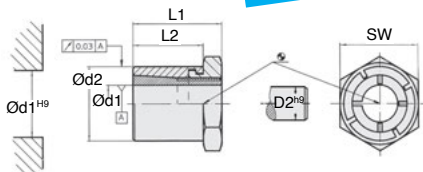

SUP

Pour petits diamètres

- Moyeu arbre-pignon autocentrant sans jeu
- Un seul élément à insérer
- Protection contre la corrosion
- Matières :
 - Partie interne : acier bruni
 - Partie externe : acier zingué
 - Écrou : acier nickelé

Temps de montage réduit

Info.

- TA : mouvement de serrage de l'écrou
- M : mouvement de rotation transmissible
- FA : charge axiale transmissible
- Pw : pression de surface de l'arbre
- Pn : pression de surface du moyeu