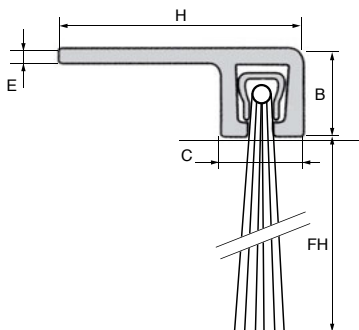

Brosse d'étanchéité en baguette

STRIP

Support rigide droit à 90°

- Pour étanchéité de bas de porte, portail, volets roulants
- Anti-intrusion de petits rongeurs
- Matières :
Monture : aluminium anodisé
Brosse : fibres polypropylène noir traitées anti-UV

Option

- Brosse sur mesure (quantité mini possible)

Sur mesure possible

✓ + DE STOCK

REMISES

Qté	1+	6+	25+	50+
Rem.	Prix	-10%	-15%	Sur demande

Références	Longueur (mm)	FH	H	B	C	E	Stock*	Prix Uni. 1 à 5
STRIP3-15F-1000	1000	15	15	6,5	6,5	1,2	✓	11,62 €
STRIP3-20F-1000	1000	20	15	6,5	6,5	1,2	✓	12,53 €
STRIP5-25F-1000	1000	25	25	8	8	1,2	✓	14,15 €
STRIP5-30F-1000	1000	30	25	8	8	1,2	✓	14,65 €
STRIP8-40F-1000	1000	40	50	13	13	2	✓	22,22 €
STRIP8-60F-1000	1000	60	50	13	13	2	✓	27,33 €
STRIP8-80F-1000	1000	80	50	13	13	2	✓	30,96 €

*Dans la limite du disponible - Dimensions en mm