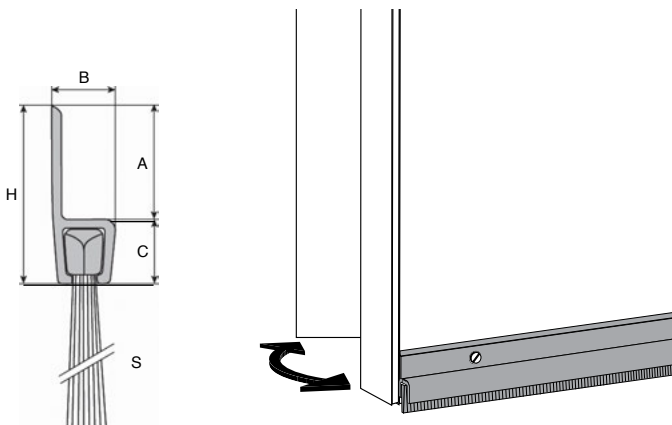

Brosse d'étanchéité en baguette

Support rigide

STRIP

- Pour étanchéité de bas de porte, portail, volets roulants
- Anti-intrusion de petits rongeurs
- Matières :
Monture : aluminium anodisé
Brosse : fibres polypropylène noir

Sur mesure possible

Barrette aluminium

REMISES

Qté	1+	6+	25+	50+
Rem.	Prix	-10%	-15%	Sur demande

Références	Longueur L (mm)	A	B	C	H	S	Stock*	Prix Uni. 1 à 5
STRIP5-25	3000	17	8,0	8	25	25	✓	42,49 €
STRIP8-80	3000	37	12,6	13	50	80	✓	92,90 €