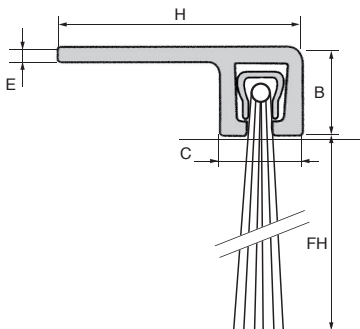

Sur mesure possible

Barrette aluminium

NOUVELLES
REMISES

REMISES

Qté	1+	4+	6+	10+
Rem.	Prix	-10%	-15%	Sur demande

Références	Longueur L (mm)	A	B	C	H	S	Stock*	Prix Uni. 1 à 3
STRIP5-25	3000	17	8,0	8	25	25	✓	50,41 €
STRIP8-80	3000	37	12,6	13	50	80	✓	110,27 €

*Dans la limite du disponible - Dimensions en mm

Brosse d'étanchéité en baguette

STRIP 1m

Support rigide à 90° 1 mètre

- Brosse listeau pour étanchéité de bas de porte, portail, volets roulants
- Anti-intrusion de petits rongeurs
- Matières :
Monture : aluminium anodisé
Brosse : fibres polypropylène noir traitées anti-UV

Option

- Brosse sur mesure (quantité mini possible)

Sur mesure possible

REMISES

Qté	1+	6+	25+	50+
Rem. Prix	-10%	-15%	Sur demande	

Références	Longueur (mm)	FH	H	B	C	E	Stock*	Prix Uni. 1 à 5
STRIP3-15F-1000	1000	15	15	6,5	6,5	1,2	✓	13,77 €
STRIP3-20F-1000	1000	20	15	6,5	6,5	1,2	✓	14,83 €
STRIP5-25F-1000	1000	25	25	8	8	1,2	✓	16,77 €
STRIP5-30F-1000	1000	30	25	8	8	1,2	✓	17,36 €
STRIP8-40F-1000	1000	40	50	13	13	2	✓	26,35 €
STRIP8-60F-1000	1000	60	50	13	13	2	✓	32,43 €
STRIP8-80F-1000	1000	80	50	13	13	2	✓	36,71 €

*Dans la limite du disponible - Dimensions en mm