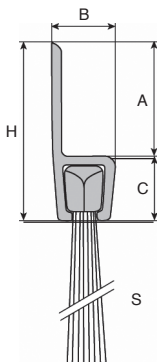

Options

- Brosse sur mesure

Barrette aluminium

Sur mesure possible

REMISES

Qté	1+	6+	25+	50+
Rem.	Prix	-10%	-15%	Sur demande

Références	Longueur (mm)	FH	H	B	C	E	Stock*	Prix Uni. 1 à 5
STRIP3-15-1000	1000	15	15	6,2	6,5	1,2	✓	13,77 €
STRIP3-20-1000	1000	20	15	6,2	6,5	1,2	✓	14,83 €
STRIP3-25-1000	1000	25	15	6,2	6,5	1,2	- New	16,20 €
STRIP5-25-1000	1000	25	25	8	8	1,2	✓	16,77 €
STRIP5-30-1000	1000	30	25	8	8	1,2	✓	17,36 €
STRIP5-40-1000	1000	40	25	8	8	1,2	- New	20,46 €
STRIP5-50-1000	1000	50	25	8	8	1,2	- New	21,72 €
STRIP8-40-1000	1000	40	50	13	13	2	✓	26,35 €
STRIP8-60-1000	1000	60	50	13	13	2	✓	32,43 €
STRIP8-80-1000	1000	80	50	13	13	2	✓	36,71 €
STRIP8-120-1000	1000	120	50	13	13	2	- New	68,22 €
STRIP8-150-1000	1000	150	50	13	13	2	- New	78,81 €

*Dans la limite du disponible - Dimensions en mm

Brosse d'étanchéité en baguette

Support rigide droit 3 mètres

STRIP
3m

- Brosse listeau pour étanchéité de bas de porte, portail, volets roulants
- Anti-intrusion de petits rongeurs
- Matières :
Monture : aluminium anodisé
Brosse : fibres polypropylène noir

Sur mesure possible

Barrette aluminium

NOUVELLES
REMISES

REMISES

Qté	1+	4+	6+	10+
Rem.	Prix	-10%	-15%	Sur demande

Références	Longueur L (mm)	A	B	C	H	S	Stock*	Prix Uni. 1 à 3
STRIP5-25	3000	17	8,0	8	25	25	✓	50,41 €
STRIP8-80	3000	37	12,6	13	50	80	✓	110,27 €

*Dans la limite du disponible - Dimensions en mm