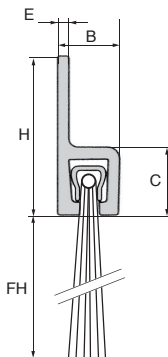

Brosse d'étanchéité en baguette

Support **rigide droit** 1 mètre

STRIP
1m

- Brosse listeau étanchéité de bas de porte, portail, volets roulants
- Anti-intrusion de petits rongeurs
- Matières :
Monture : aluminium anodisé
Brosse : fibres polypropylène noir traitées anti-UV

Options

- Brosse sur mesure

Barrette aluminium

Sur mesure possible

REMISES

Qté	1+	6+	25+	50+
Rem.	Prix	-10%	-15%	Sur demande

Références	Longueur (mm)	FH	H	B	C	E	Stock*	Prix Uni. 1 à 5
STRIP3-15-1000	1000	15	15	6,2	6,5	1,2	✓	13,77 €
STRIP3-20-1000	1000	20	15	6,2	6,5	1,2	✓	14,83 €
STRIP3-25-1000	1000	25	15	6,2	6,5	1,2	- New	16,20 €
STRIP5-25-1000	1000	25	25	8	8	1,2	✓	16,77 €
STRIP5-30-1000	1000	30	25	8	8	1,2	✓	17,36 €
STRIP5-40-1000	1000	40	25	8	8	1,2	- New	20,46 €
STRIP5-50-1000	1000	50	25	8	8	1,2	- New	21,72 €
STRIP8-40-1000	1000	40	50	13	13	2	✓	26,35 €
STRIP8-60-1000	1000	60	50	13	13	2	✓	32,43 €
STRIP8-80-1000	1000	80	50	13	13	2	✓	36,71 €
STRIP8-120-1000	1000	120	50	13	13	2	- New	68,22 €
STRIP8-150-1000	1000	150	50	13	13	2	- New	78,81 €

*Dans la limite du disponible - Dimensions en mm

Brosse d'étanchéité en baguette

Support rigide droit 3 mètres

STRIP
3m

- Brosse listeau pour étanchéité de bas de porte, portail, volets roulants
- Anti-intrusion de petits rongeurs
- Matières :
Monture : aluminium anodisé
Brosse : fibres polypropylène noir

*Dans la limite du disponible - Dimensions en mm