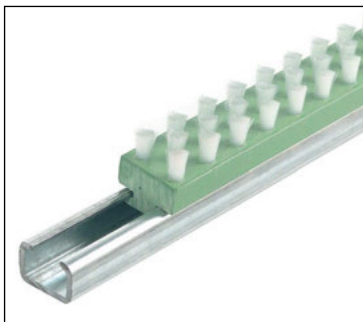

- Pour guidage et convoyage
- Maintenance facilitée
- Matières :
Monture : PVC vert
Brosse : fibres PA6 transparent lisse
Rail : acier galvanisé

Avantages

- Ces brosses en listeau peuvent être rapidement et simplement retirées des rails et remplacées
- Montage conseillé en cas de fortes contraintes entraînant une usure rapide des fibres

Exemple d'application

REMISES

Qté	1+	50+	150+	250+
Rem. Prix	-10%	-15%	Sur demande	

Références	Longueur L (mm)	Øfibres (mm)	BH	Stock*	Prix Uni. 1 à 49
Brosse					
STL950A-K12	2000	0,2	8	✓	23,96 €
Rail					
CS951-K2	2000	-	-	✓	17,52 €