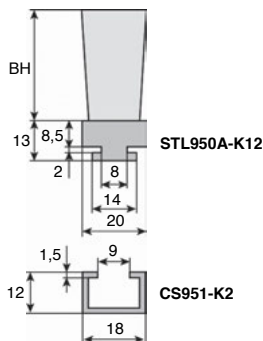

- Pour guidage et convoyage
- Maintenance facilitée
- Matières :
Monture : PVC vert
Brosse : fibres PA6 transparent lisse
Rail : acier galvanisé

Avantages

- Ces brosses en listeau peuvent être rapidement et simplement retirées des rails et remplacées
- Montage conseillé en cas de fortes contraintes entraînant une usure rapide des fibres

Exemple d'application

REMISES

Qté	1+	50+	150+	250+
Rem. Prix	-10%	-15%	Sur demande	

Références	Longueur L (mm)	Øfibres (mm)	BH	Stock*	Prix Uni. 1 à 49
Brosse					
STL950A-K12	2000	0,2	8	✓	23,96 €
Rail					
CS951-K2	2000	-	-	✓	17,52 €