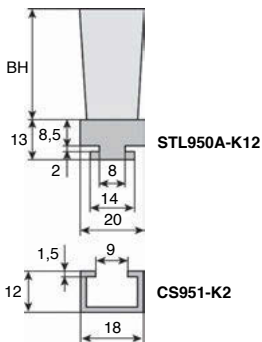

- Pour guidage et convoyage
- Maintenance facilitée
- Matières :
Monture : PVC vert
Brosse : fibres PA6 transparent lisse
Rail : acier galvanisé

Avantages

- Ces brosses en listeau peuvent être rapidement et simplement retirées des rails et remplacées
- Montage conseillé en cas de fortes contraintes entraînant une usure rapide des fibres

Exemple d'application

REMISES

Qté	1+	50+	150+	250+
Rem.	Prix -10%	-15%	Sur demande	

Références	Longueur L (mm)	Øfibres (mm)	BH	Stock*	Prix Uni. 1 à 49
Brosse STL950A-K12	2000	0,2	8	✓	26,18 €
Rail CS951-K2	2000	-	-	✓	19,15 €

*Dans la limite du disponible - Dimensions en mm