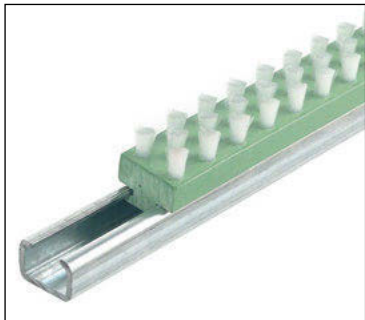

- Pour guidage et convoyage
- Maintenance facilitée
- Matières :
Monture : PVC vert
Brosse : fibres PA6 transparent lisse
Rail : acier galvanisé

Avantages

- Ces brosses en listeau peuvent être rapidement et simplement retirées des rails et remplacées
- Montage conseillé en cas de fortes contraintes entraînant une usure rapide des fibres

Exemple d'application

REMISES

Qté	1+	50+	150+	250+
Rem.	Prix -10%	-15%	Sur demande	

Références	Longueur L (mm)	Øfibres (mm)	BH	Stock*	Prix Uni. 1 à 49
Brosse STL950A-K12	2000	0,2	8	✓	26,18 €
Rail CS951-K2	2000	-	-	✓	19,15 €

*Dans la limite du disponible - Dimensions en mm