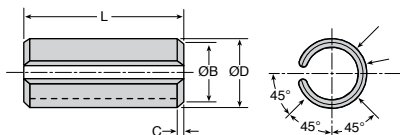

Goupille élastique fendue ISO 8752 Inx ISO Stock

SRP

Inox 304

- Immobilisation d'une pièce par rapport à une autre
- Contraintes réparties uniformément
- Absorbe les chocs et les vibrations
- Cisaillement cf. page technique
- Matières :
Inox 304 (ISO A2)

Info.

- Conditionnées par boîte

REMISES

Nb. Boîtes	1+	5+	10+	21+
Rem.	Prix	-10%	-20%	Sur demande

Références	ØD expansé			L	Chanfrein		Ø percage		Qté par boîte	Stock*	Prix Uni. par boîte
Ø Nom.	Ø Mini.	Ø Maxi.	C		Mini.	Maxi.					
SRP1.5-6/B	1,5	1,70	1,80	6	1,40	0,50	1,50	1,60	100	✓	9,36 €
SRP1.5-8/B	1,5	1,70	1,80	8	1,40	0,50	1,50	1,60	100	✓	9,99 €
SRP1.5-10/B	1,5	1,70	1,80	10	1,40	0,50	1,50	1,60	100	✓	10,18 €
SRP1.5-14/B	1,5	1,70	1,80	14	1,40	0,50	1,50	1,60	100	✓	10,85 €
SRP1.5-20/B	1,5	1,70	1,80	20	1,40	0,50	1,50	1,60	100	✓	12,93 €
SRP2-5/B	2,0	2,30	2,40	5	1,90	0,70	2,00	2,10	100	✓	10,47 €
SRP2-8/B	2,0	2,30	2,40	8	1,90	0,70	2,00	2,10	100	✓	9,36 €
SRP2-10/B	2,0	2,30	2,40	10	1,90	0,70	2,00	2,10	100	✓	10,85 €
SRP2-12/B	2,0	2,30	2,40	12	1,90	0,70	2,00	2,10	100	✓	10,18 €
SRP2-14/B	2,0	2,30	2,40	14	1,90	0,70	2,00	2,10	100	✓	11,57 €
SRP2-16/B	2,0	2,30	2,40	16	1,90	0,70	2,00	2,10	100	✓	12,25 €
SRP2-18/B	2,0	2,30	2,40	18	1,90	0,70	2,00	2,10	100	✓	12,59 €
SRP2-20/B	2,0	2,30	2,40	20	1,90	0,70	2,00	2,10	100	✓	12,93 €
SRP2-24/B	2,0	2,30	2,40	24	1,90	0,70	2,00	2,10	100	✓	15,02 €
SRP2-30/B	2,0	2,30	2,40	30	1,90	0,70	2,00	2,10	100	✓	17,78 €