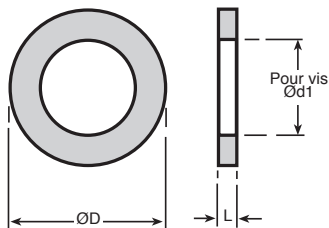

Rondelle plate **DIN125**

SHWBR

Laiton

- Rondelle selon DIN125-1
- Sans chanfrein
- Matière :
Laiton

REMISES

Qté	1+	6+	11+
Rem.	Prix -10% Sur demande		

Références	Pour Vis ØM	ØD1	ØD	L	Qté/lot	Prix Uni. 1 à 5
SHW-4/BR/B	M4	4,3	9	0,8	100	2,91 €
SHW-5/BR/B	M5	5,3	10	1	100	3,34 €
SHW-6/BR/B	M6	6,4	12	1,6	100	5,52 €
SHW-8/BR/B	M8	8,4	16	1,6	100	8,16 €

Dimensions en mm