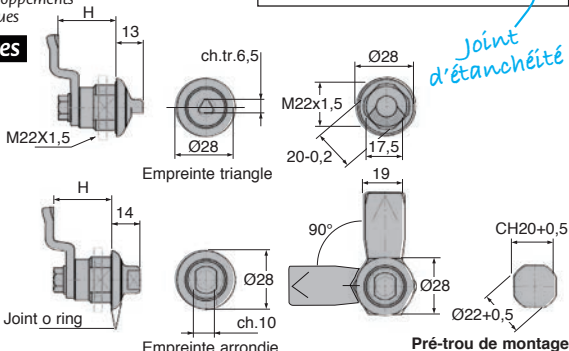

Verrou 1/4 de tour pour agroalimentaire

SER69K

Inox

- Verrou quart de tour inox étanche IP69K
- Verrou hygiénique
- Matières :
Inox 304
Joint O ring silicone bleu

Avantages

- Idéal pour les applications agroalimentaires
- Pas de zone de rétention d'eau
- Evite les développements bactériologiques

Accessoires

- Voir clé
SER69K-CLE

REMISES

Qté	1+	6+	10+	15+
Rem. Prix	-5%	-10%	Sur demande	

Références	H	Prix Uni. 1 à 5
Empreinte triangle		
SER69K-18/T	18	53,33 €
SER69K-20/T	20	53,33 €
SER69K-22/T	22	53,33 €
SER69K-24/T	24	53,33 €
SER69K-26/T	26	53,33 €
SER69K-28/T	28	53,33 €
Empreinte arrondie		
SER69K-18/R	18	53,33 €
SER69K-20/R	20	53,33 €
SER69K-22/R	22	53,33 €
SER69K-24/R	24	53,33 €
SER69K-26/R	26	53,33 €
SER69K-28/R	28	53,33 €

Dimensions en mm