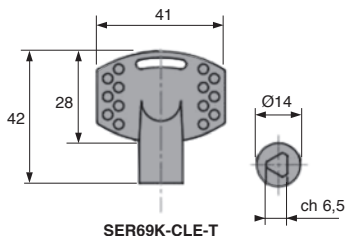

# Verrou 1/4 de tour pour agroalimentaire

Clé

SER69K

- Clé pour verrou quart de tour inox SER69K
- 2 modèles :  
Clé-T en plastique avec empreinte triangle  
Clé-R en plastique et insert inox, avec empreinte arrondie

## REMISES

|           |     |      |             |     |
|-----------|-----|------|-------------|-----|
| Qté       | 1+  | 6+   | 10+         | 15+ |
| Rem. Prix | -5% | -10% | Sur demande |     |

| Références   | Empreinte | Matière                | Prix Uni.<br>1 à 5 |
|--------------|-----------|------------------------|--------------------|
| SER69K-CLE/T | Triangle  | Plastique              | 2,36 €             |
| SER69K-CLE/R | Arrondie  | Plastique, insert inox | 5,95 €             |

Dimensions en mm

**0 825 88 6000**  
Service 0,15 € / min  
+ prix appel

cial2@hpceurope.com

**HPC** NOUVEAUTÉS 2017

45