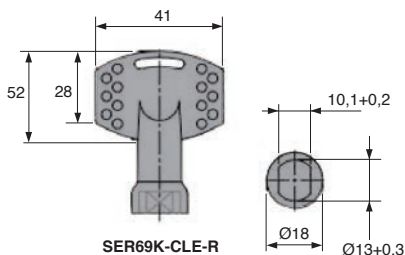

# Verrou 1/4 de tour pour agroalimentaire

Clé

SER69K

- Clé pour verrou quart de tour inox SER69K
- 2 modèles :  
Clé-T en plastique avec empreinte triangle  
Clé-R en plastique et insert inox, avec empreinte arrondie

## REMISES

|           |     |      |             |     |
|-----------|-----|------|-------------|-----|
| Qté       | 1+  | 6+   | 10+         | 15+ |
| Rem. Prix | -5% | -10% | Sur demande |     |

| Références   | Empreinte | Matière                | Prix Uni.<br>1 à 5 |
|--------------|-----------|------------------------|--------------------|
| SER69K-CLE/T | Triangle  | Plastique              | 2,36 €             |
| SER69K-CLE/R | Arrondie  | Plastique, insert inox | 5,95 €             |