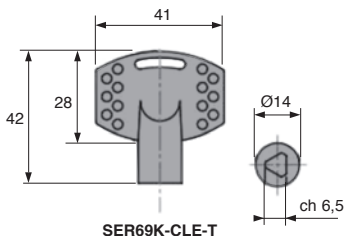

Verrou 1/4 de tour pour agroalimentaire

Clé

SER69K

- Clé pour verrou quart de tour inox SER69K
- 2 modèles :
Clé-T en plastique avec empreinte triangle
Clé-R en plastique et insert inox, avec empreinte arrondie

Avantages

- Idéal pour les applications agroalimentaires

REMISES

Qté	1+	6+	10+	15+
Rem. Prix	-5%	-10%	Sur demande	

Références	Empreinte	Matière	Prix Uni. 1 à 5
SER69K-CLE/T	Triangle	Plastique	2,48 €
SER69K-CLE/R	Arrondie	Plastique, insert inox	6,25 €

Dimensions en mm

0 825 88 6000
Service 0,15 € / min
+ prix appel

cial2@hpceurope.com **HPC** SUPPLÉMENT 2019