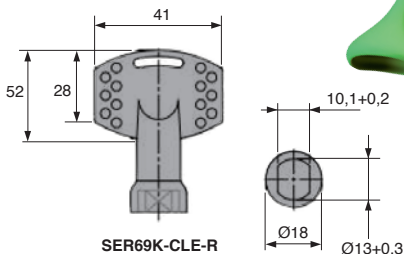

Verrou 1/4 de tour pour agroalimentaire

Clé

SER69K

- Clé pour verrou quart de tour inox SER69K
- 2 modèles :
Clé-T en plastique avec empreinte triangle
Clé-R en plastique et insert inox, avec empreinte arrondie

Avantages

- Idéal pour les applications agroalimentaires

REMISES

Qté	1+	6+	10+	15+
Rem. Prix	-5%	-10%	Sur demande	

Références	Empreinte	Matière	Prix Uni. 1 à 5
SER69K-CLE/T	Triangle	Plastique	2,48 €
SER69K-CLE/R	Arrondie	Plastique, insert inox	6,25 €

Dimensions en mm

0 825 88 6000
Service 0,15 € / min
+ prix appel

cial2@hpceurope.com **HPC** SUPPLÉMENT 2019