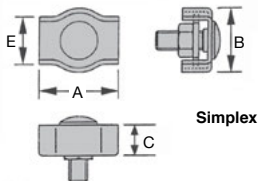

- Serre-câble plat simplex ou duplex
- Accessoire d'accastillage
- Matière :
Inox 316

Info.

- Pièces vendues par multiple,
nous contacter

Simplex

Duplex

REMISES

Qté	1+	30+	60+	90+	120+	150+
Rem. Prix	-5%	-10%	-15%	-20%	Sur demande	

Références	Ø Câble	A	B	C	E	F	Poids pour 100 pièces (kg)	Stock*	Prix Uni. 1 à 29
Simplex 1 boulon									
SCA1-02/SS	2	15	11	5,0	7	-	0,438	✓	1,19 €
SCA1-03/SS	3	17	14	6,0	9	-	0,520	✓	1,52 €
SCA1-04/SS	4	20	17	7,0	11	-	1,090	✓	1,87 €
SCA1-05/SS	5	25	19	8,5	13	-	1,442	✓	2,52 €
SCA1-06/SS	6	30	24	10,0	16	-	2,630	✓	4,09 €
Duplex 2 boulons									
SCA2-02/SS	2	30	11	5,0	7	15	0,926	✓	1,95 €
SCA2-03/SS	3	34	14	6,0	9	17	1,230	✓	2,59 €
SCA2-04/SS	4	40	17	7,0	11	19	2,290	✓	3,53 €
SCA2-05/SS	5	50	19	8,5	13	25	3,090	✓	4,48 €
SCA2-06/SS	6	60	24	10,0	16	30	5,440	✓	6,28 €

*Dans la limite du disponible - Dimensions en mm