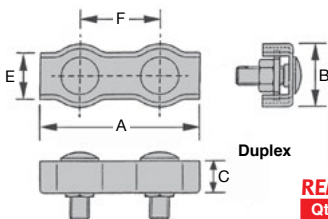

- Serre-câble plat simplex ou duplex
- Accessoire d'accastillage
- Matière :
Inox 316

Info.

- Pièces vendues par multiple,
nous contacter

Simplex

Duplex

REMISES

Qté	1+	30+	60+	90+	120+	150+
Rem. Prix	-5%	-10%	-15%	-20%	Sur demande	

Références	Ø Câble	A	B	C	E	F	Poids pour 100 pièces (kg)	Stock*	Prix Uni. 1 à 29
Simplex 1 boulon									
SCA1-02/SS	2	15	11	5,0	7	-	0,438	✓	1,19 €
SCA1-03/SS	3	17	14	6,0	9	-	0,520	✓	1,52 €
SCA1-04/SS	4	20	17	7,0	11	-	1,090	✓	1,87 €
SCA1-05/SS	5	25	19	8,5	13	-	1,442	✓	2,52 €
SCA1-06/SS	6	30	24	10,0	16	-	2,630	✓	4,09 €
Duplex 2 boulons									
SCA2-02/SS	2	30	11	5,0	7	15	0,926	✓	1,95 €
SCA2-03/SS	3	34	14	6,0	9	17	1,230	✓	2,59 €
SCA2-04/SS	4	40	17	7,0	11	19	2,290	✓	3,53 €
SCA2-05/SS	5	50	19	8,5	13	25	3,090	✓	4,48 €
SCA2-06/SS	6	60	24	10,0	16	30	5,440	✓	6,28 €

*Dans la limite du disponible - Dimensions en mm