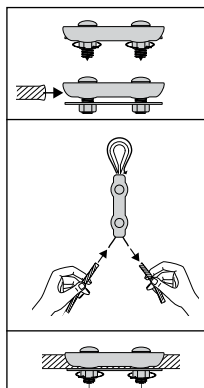

- Serre-câble plat simple ou duplex
- Accessoire d'accastillage
- Matière :
Etrier : acier Fe360B zingué blanc

Info.

- Pièces vendues par multiple, nous contacter

REMISES

Qté	1+	30+	60+	90+	120+	150+
Rem. Prix	-5%	-10%	-15%	-20%	Sur demande	

Références	Ø Câble	A	B	C	E	F	Poids pour 100 pièces (kg)	Stock*	Prix Uni. 1 à 29
Simplex 1 boulon									
SCA1-02	2	18	12	5	8	-	0,50	✓	0,42 €
SCA1-03	3	20	14	7	10	-	0,75	✓	0,58 €
SCA1-04	4	22	17	8	12	-	1,15	✓	0,66 €
SCA1-05	5	26	21	9	14	-	2,00	✓	0,80 €
SCA1-06	6	30	25	10	17	-	3,00	✓	0,87 €
Duplex 2 boulons									
SCA2-02	2	37	13	5	8	20	1,10	✓	0,72 €
SCA2-03	3	40	15	7	10	21	1,50	✓	0,80 €
SCA2-04	4	43	17	7	13	22	2,50	✓	0,91 €
SCA2-05	5	52	22	9	15	27	4,00	✓	1,44 €
SCA2-06	6	60	26	9	18	33	6,00	✓	1,65 €

*Dans la limite du disponible - Dimensions en mm