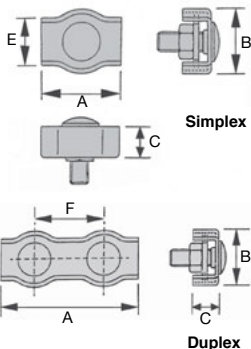

- Serre-câble plat simple ou duplex
- Accessoire d'accastillage
- Matière :
Etrier : acier Fe360B zingué blanc

Info.

- Pièces vendues par multiple, nous contacter

REMISES

Qté	1+	30+	60+	90+	120+	150+
Rem. Prix	-5%	-10%	-15%	-20%	Sur demande	

Références	Ø Câble	A	B	C	E	F	Poids pour 100 pièces (kg)	Stock*	Prix Uni. 1 à 29
Simplex 1 boulon									
SCA1-02	2	18	12	5	8	-	0,50	✓	0,42 €
SCA1-03	3	20	14	7	10	-	0,75	✓	0,58 €
SCA1-04	4	22	17	8	12	-	1,15	✓	0,66 €
SCA1-05	5	26	21	9	14	-	2,00	✓	0,80 €
SCA1-06	6	30	25	10	17	-	3,00	✓	0,87 €
Duplex 2 boulons									
SCA2-02	2	37	13	5	8	20	1,10	✓	0,72 €
SCA2-03	3	40	15	7	10	21	1,50	✓	0,80 €
SCA2-04	4	43	17	7	13	22	2,50	✓	0,91 €
SCA2-05	5	52	22	9	15	27	4,00	✓	1,44 €
SCA2-06	6	60	26	9	18	33	6,00	✓	1,65 €

*Dans la limite du disponible - Dimensions en mm