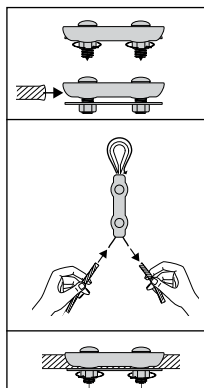

- Serre-câble plat simple ou duplex
- Accessoire d'accastillage
- Matière :
  Etrier : acier Fe360B zingué blanc

Info.

- Conditionnés par lots

REMISES

Qté	1+	3+	6+	9+	12+	15+
Rem.	Prix	-5%	-10%	-15%	-20%	Sur demande

Références	Ø Câble	A	B	C	E	F	Poids pour 100 pièces (kg)	Qté par lot	Stock*	Prix Uni. 1 à 2
Simplex 1 boulon										
SCA1-02/B	2	18	12	5	8	-	0,50	10	✓	4,47 €
SCA1-03/B	3	20	14	7	10	-	0,75	10	✓	6,23 €
SCA1-04/B	4	22	17	8	12	-	1,15	10	✓	7,08 €
SCA1-05/B	5	26	21	9	14	-	2,00	10	✓	8,75 €
SCA1-06/B	6	30	25	10	17	-	3,00	10	✓	9,49 €
Duplex 2 boulons										
SCA2-02/B	2	37	13	5	8	20	1,10	10	✓	7,86 €
SCA2-03/B	3	40	15	7	10	21	1,50	10	✓	8,75 €
SCA2-04/B	4	43	17	7	13	22	2,50	10	✓	9,94 €
SCA2-05/B	5	52	22	9	15	27	4,00	10	✓	15,73 €
SCA2-06/B	6	60	26	9	18	33	6,00	10	✓	18,03 €

*Dans la limite du disponible - Dimensions en mm