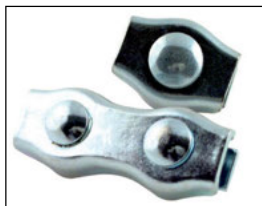

- Serre-câble plat simple ou duplex
- Accessoire d'accastillage
- Matière :
  Etrier : acier Fe360B zingué blanc

Info.

- Conditionnés par lots

REMISES

Qté	1+	3+	6+	9+	12+	15+
Rem.	Prix	-5%	-10%	-15%	-20%	Sur demande

Références	Ø Câble	A	B	C	E	F	Poids pour 100 pièces (kg)	Qté par lot	Stock*	Prix Uni. 1 à 2
Simplex 1 boulon										
SCA1-02/B	2	18	12	5	8	-	0,50	10	✓	4,47 €
SCA1-03/B	3	20	14	7	10	-	0,75	10	✓	6,23 €
SCA1-04/B	4	22	17	8	12	-	1,15	10	✓	7,08 €
SCA1-05/B	5	26	21	9	14	-	2,00	10	✓	8,75 €
SCA1-06/B	6	30	25	10	17	-	3,00	10	✓	9,49 €
Duplex 2 boulons										
SCA2-02/B	2	37	13	5	8	20	1,10	10	✓	7,86 €
SCA2-03/B	3	40	15	7	10	21	1,50	10	✓	8,75 €
SCA2-04/B	4	43	17	7	13	22	2,50	10	✓	9,94 €
SCA2-05/B	5	52	22	9	15	27	4,00	10	✓	15,73 €
SCA2-06/B	6	60	26	9	18	33	6,00	10	✓	18,03 €

*Dans la limite du disponible - Dimensions en mm