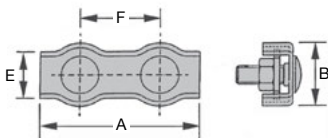

Duplex

REMISES

Qté	1+	3+	6+	9+	12+	15+
Rem.	Prix	-5%	-10%	-15%	-20%	Sur demande

Références	Ø Câble	A	B	C	E	F	Poids pour 100 pièces (kg)	Qté par lot	Stock*	Prix Uni. 1 à 2
Simplex 1 boulon										
SCA1-02/SS/B	2	15	11	5,0	7	-	0,438	4	✓	5,15 €
SCA1-03/SS/B	3	17	14	6,0	9	-	0,520	4	✓	6,63 €
SCA1-04/SS/B	4	20	17	7,0	11	-	1,090	4	✓	8,12 €
SCA1-05/SS/B	5	25	19	8,5	13	-	1,442	4	✓	10,97 €
SCA1-06/SS/B	6	30	24	10,0	16	-	2,630	4	✓	17,88 €
Duplex 2 boulons										
SCA2-02/SS/B	2	30	11	5,0	7	15	0,926	4	✓	8,47 €
SCA2-03/SS/B	3	34	14	6,0	9	17	1,230	4	✓	11,27 €
SCA2-04/SS/B	4	40	17	7,0	11	19	2,290	4	✓	15,44 €
SCA2-05/SS/B	5	50	19	8,5	13	25	3,090	4	✓	19,53 €
SCA2-06/SS/B	6	60	24	10,0	16	30	5,440	4	✓	27,48 €

*Dans la limite du disponible - Dimensions en mm