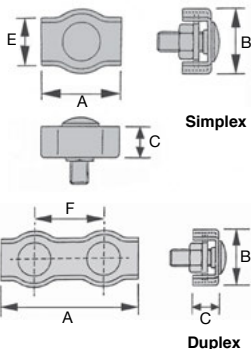

- Serre-câble plat simple ou duplex
- Accessoire d'accastillage
- Matière :  
Etrier : acier Fe360B zingué blanc

### REMISES

Qté	1+	3+	6+	9+	12+	15+
Rem.	Prix	-5%	-10%	-15%	-20%	Sur demande

Références	Ø Câble	A	B	C	E	F	Poids pour 100 pièces (kg)	Qté par lot	Stock*	Prix Uni. 1 à 2
<b>Simplex 1 boulon</b>										
SCA1-02/B	2	18	12	5	8	-	0,50	10	✓	4,47 €
SCA1-03/B	3	20	14	7	10	-	0,75	10	✓	6,23 €
SCA1-04/B	4	22	17	8	12	-	1,15	10	✓	7,08 €
SCA1-05/B	5	26	21	9	14	-	2,00	10	✓	8,75 €
SCA1-06/B	6	30	25	10	17	-	3,00	10	✓	9,49 €
<b>Duplex 2 boulons</b>										
SCA2-02/B	2	37	13	5	8	20	1,10	10	✓	7,86 €
SCA2-03/B	3	40	15	7	10	21	1,50	10	✓	8,75 €
SCA2-04/B	4	43	17	7	13	22	2,50	10	✓	9,94 €
SCA2-05/B	5	52	22	9	15	27	4,00	10	✓	15,73 €
SCA2-06/B	6	60	26	9	18	33	6,00	10	✓	18,03 €

\*Dans la limite du disponible - Dimensions en mm

- Serre-câble plat simplex ou duplex
- Accessoire d'accastillage
- Matière :  
Inox 316