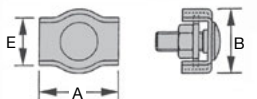

- Serre-câble plat simplex ou duplex
- Accessoire d'accastillage
- Matière :
  Inox 316

Info.

- Conditionnés par lots

Simplex