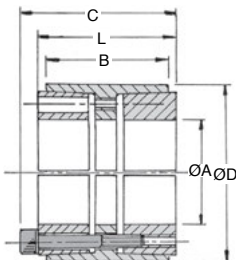

Frette de serrage autocentrante

Couple très élevé

RTL450

- Se place entre l'arbre et l'alésage
- Couple transmissible très élevé
- Autocentrant
- Pression uniformément répartie
- Montage et démontage facile
- Pas de jeu
- **Élimine les concentrations de contraintes dues aux rainures de clavette**
- Augmente la section résistante de l'arbre
- Résiste aux mouvements alternés
- Possibilité de monter 3 éléments en série
- Matière : acier

Options

- Autres diamètres disponibles (jusqu'à un alésage d=300mm)

Info.

- **P_N : Pression de surface sur le moyeu
- **P_w : Pression de surface sur l'arbre

REMISES

Qté	1+	6+	20+	40+	60+	100+
Rem.	Prix -10% -15% -20% -25% Sur demande					